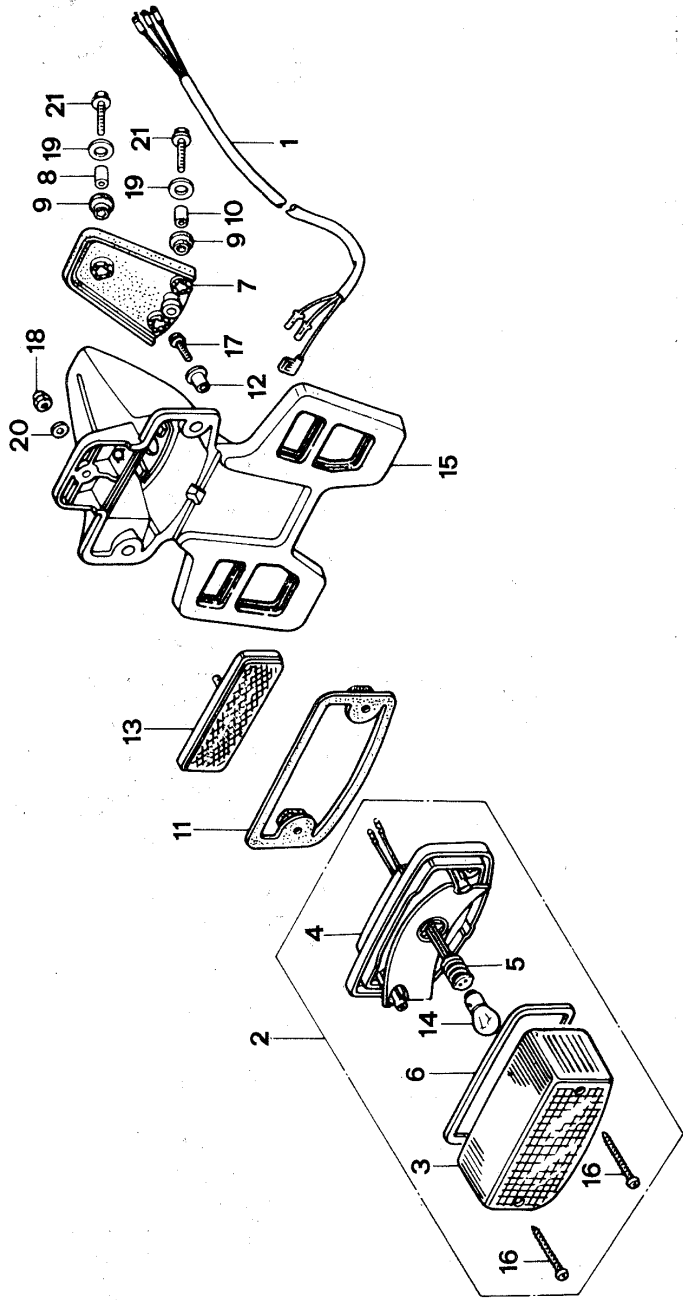

**F 13**

**F-23**

Fanalino posteriore  
Tail light

PARTI DA SOSTITUIRE SERVICE ITEM		F.R.T	POS. No.	CODICE PART. No.	DESCRIZIONE	DESCRIPTION	Req.d. Q.ty. XL200	Q.tà Rich. P/D	No. MATR. SER. No.	CODICE MERCATO AREA CODE
PROLUNGA POST./SUB CORD TAIL	0.3	1	32200-KG1-000	PROLUNGA POST.	SUB CORD, TAIL		1	1		
FANALINO POST./TAILLIGHT UNIT	0.2	2	33701-MC4-601	FANALINO POST.	UNIT, TAIL LIGHT		1	1		
• PORTALAMPADA/SOCKET		3	33702-KB7-003	COPRILAMPADA	LENS, TAIL LIGHT		1	1		
• PROLUNGA/CORD		4	33703-MC4-601	PORTALAMPADA COMP.	SOCKET COMP., TAIL LIGHT		1	1		
• PORTA TARGA/BRACKET MBR. PLATE		5	33708-147-003	PROLUNGA FANALINO	CORD, COMP., TAIL LIGHT		1	1		
LAMPADA FANAL./BULB TAILLIGHT	0.1	6	33709-KB7-003	GUARNIZIONE VETRO	PKG., TAIL LIGHT		1	1		
		7	33712-KG1-000	BASE IN GOMMA PER FANALINO	RUBBER, BASE SEAT		1	1		
		8	33713-KG1-000	COLLARINO	COLLAR, TAIL LIGHT		1	1		
		9	33714-MC4-610	GOMMINO FANALINO POST.	RUBBER, TAIL LIGHT		3	3		
		10	33714-KG1-000	COLLARINO	COLLAR, RUBBER SETTING		2	2		
		11	33718-KF9-670	GUARNIZIONE FANALINO	PKG. TAIL LIGHT		1	1		
		12	33719-KB7-000	COLLARINO	COLLAR, TAIL LIGHT SET		2	2		
		13	33741-MC7-611	DIFFUSORE	REFLECTOR		1	1		
		14	34906-447-711	LAMPADA FANALINO POST.	BULB, TAIL LIGHT		1	1		
		15	84701-KG1-921	PORTA TARGA	BRACKET COMP., NUMBER PLATE		1	1		
		16	90105-GA7-003	VITE AUTOFILETTANTE M 4x40	SCREW, TAPPING M 4x40		2	2		
		17	93893-05025-00	VITE CON RONDELLA M 5x25	SCREW, WASH. M 5x25		2	2		
		18	94021-05020-0S	DADO CIECO M 5	NUT, CAP M 5		1	1		
		19	94103-06000	RONDELLA PIANA 6 mm	WASHER, PLAIN 6 mm		3	3		
		20	94111-05000	RONDELLA ELASTICA 5 mm	WASHER, SPRING 5 mm		1	1		
		21	95700-06032-08	VITE TESTA ESAG. FLANG. M 6x32	BOLT, FLANGE M 6x32		3	3		