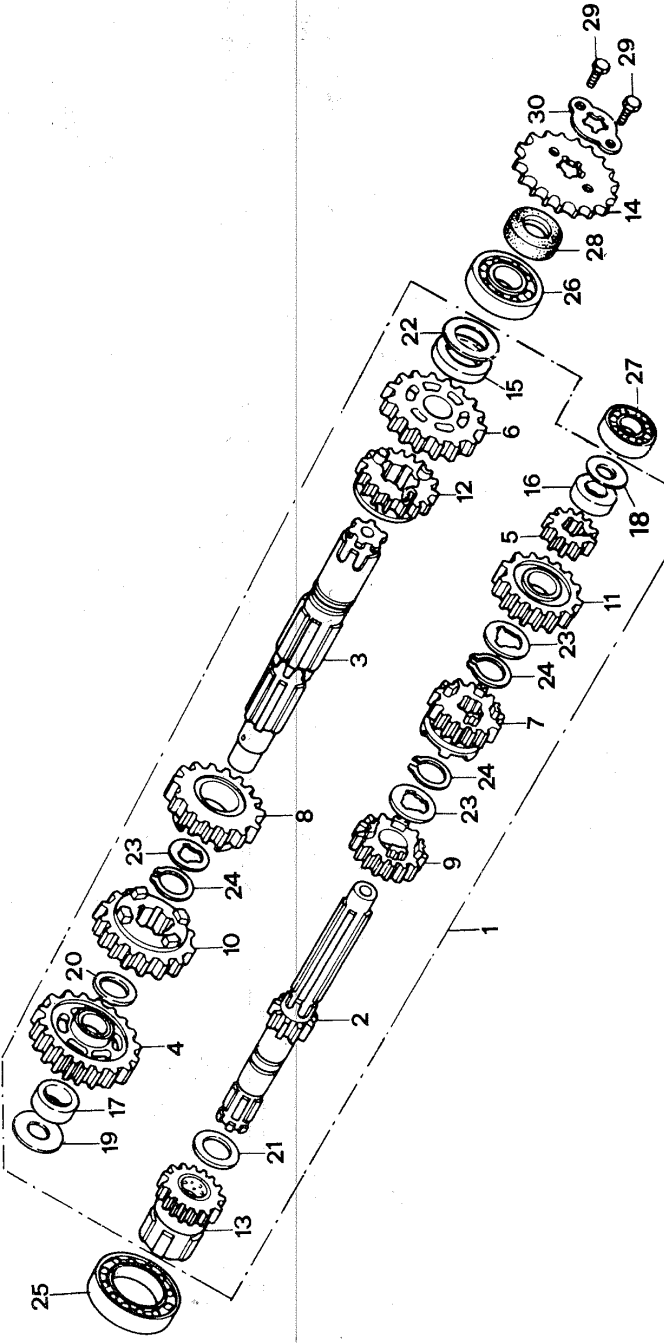

**C 14**

**E-11**

**Cambio  
Transmission**

PARTI DA SOSTITUIRE SERVICE ITEM	F.R.T	POS. No.	CODICE PART. No.	DESCRIZIONE	DESCRIPTION	Req.d. Q.ty XL200	Q.tà Rich. P/D	No. MATR. SER. No.	CODICE MERCATO AREA CODE
ALBERO PRIMARIO/SHAFT MAIN TRANSMISSION (includi relativi componenti/incl. relative part)	* 3.8	1	23100-KG1-920	CAMBIO COMPLETO	TRANSMISSION, ASSY	1	1		
• ALBERO SECONDARIO/COUNTERSHAFT TRANSMISSION (includi relativi componenti/incl. relative part)		2	23211-KG1-920	ALBERO PRIMARIO	SHAFT, MAIN TRANSMISSION	1	1		
(quando si sostituisce il gruppo completo F.R.T è 4.0)		3	23221-KG1-920	ALBERO SECONDARIO	SHAFT COUNTER TRANSMISSION	1	1		
(when servicing comp. unit F.R.T is 4.0)		4	23421-427-010	INGRANAGGIO C-1 COMP.	GEAR COMP., C-1	1	1		
		5	23441-427-000	INGRANAGGIO M-2	GEAR M-2	1	1		
	0.2	6	23451-427-010	INGRANAGGIO C-2	GEAR C-2	1	1		
		7	23461-427-000	INGRANAGGIO M-3	GEAR M-3	1	1		
		8	23471-331-671	INGRANAGGIO C-3	GEAR C-3	1	1		
		9	23481-427-000	INGRANAGGIO M-4	GEAR M-4	1	1		
		10	23491-427-000	INGRANAGGIO C-4	GEAR C-4	1	1		
		11	23501-427-010	INGRANAGGIO M-5	GEAR M-5	1	1		
		12	23511-427-020	INGRANAGGIO C-5	GEAR C-5	1	1		
		13	23520-KG1-920	DISTANZIALE FRIZIONE COMPL.	CLUTCH OUTER COLLAR COMP.	1	1		
		14	23801-446-770	PIGNONE CATENA TRASM. (13D)	SPROCKET, DRIVE (13T)	1	1		
		15	23911-KG1-920	DISTANZIALE «A»	COLLAR GEAR «A»	1	1		
		16	23912-397-000	DISTANZIALE «B»	COLLAR GEAR «B»	1	1		
		17	23913-KG1-920	DISTANZIALE «C»	COLLAR GEAR «C»	1	1		
		18	90451-107-000	RONDELLA 15 mm	WASHER, THRUST 15 mm	1	1		
		19	90451-365-000	RONDELLA 15 mm	WASHER, THRUST 15 mm	1	1		
		20	90452-107-000	RONDELLA 16,5 mm	WASHER, THRUST 16,5 mm	1	1		
		21	90453-107-000	RONDELLA 20 mm	WASHER, THRUST 20 mm	1	1		
		22	90454-107-000	RONDELLA 20 mm	WASHER, THRUST 20 mm	1	1		
		23	90455-107-000	RONDELLA SCANALATA 20 mm	WASHER A, SPLINE 20 mm	3	3		
		24	90605-200-000	ANELLO ELASTICO 20 mm	RING, SET 20 mm	3	3		
		25	91006-383-901	CUSCINETTO A SFERE «6006»	BEARING BALL «6006»	1	1		