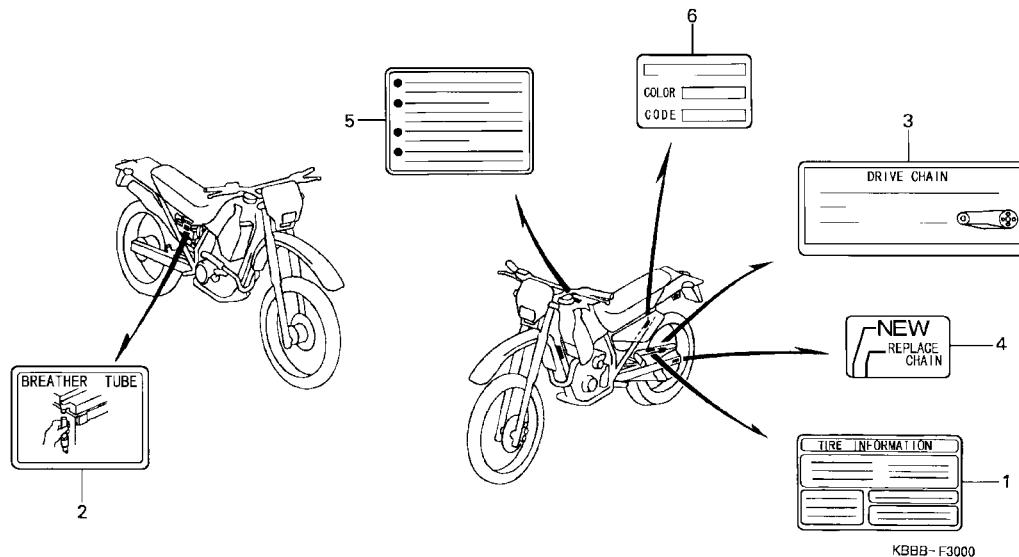

F-30

Caution Label Etiquette de Precautions Etiqueta de Precaucion

3

Service item	F.R.T	Ref. N°	Part No.	Description	Qty. XL200	Serial No.	Note
		1	87505-KBB-980	LABEL, TIRE	1
		2	87506-KFC-920	LABEL, BATTERY	1
		3	87507-KFC-920	LABEL, DRIVE CHAIN	1
		4	87508-MC8-670	LABEL, CHAIN ADJUSTER	1
		5	87560-MZ0-610	LABEL, DRIVE C (ENGLISH/FRENCH/GERMANY)	1
		6	87565-KBB-980ZA	LABEL, COLOR *TYPE 1* (NH196)	1
			87565-KBB-980ZB	LABEL, COLOR *TYPE 2* (R206)	1