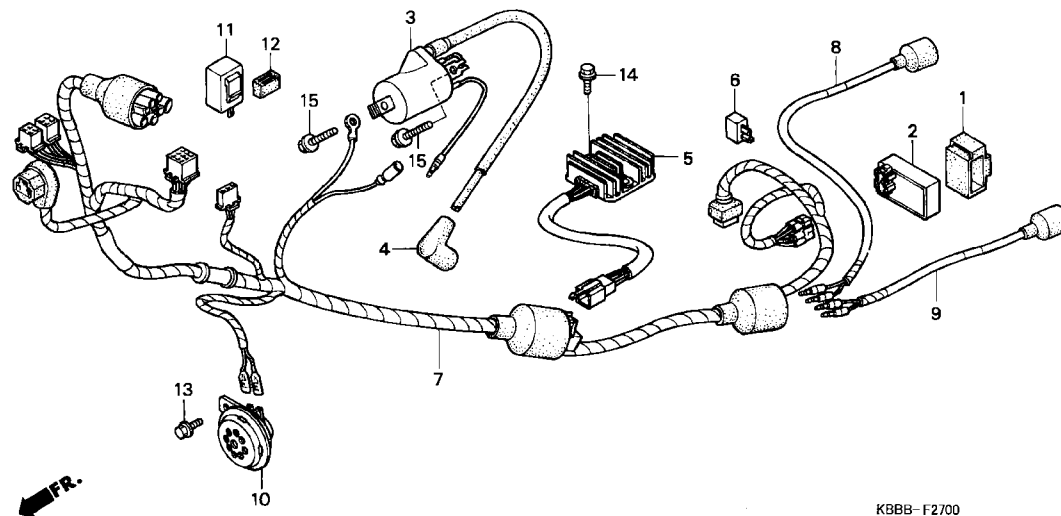

F-27

Wire Harness

Faisceau des Fils

Conjunto de Alambres

3

Service item	F.R.T	Ref. N°	Part No.	Description	Qty. XL200	Serial No.	Note
HORN COMP	0.1	1	30401-KY7-000	CUSHION, C.D.I. UNIT	1
RELAY, WINKER.....	0.2	2	30410-KBB-901	C.D.I. UNIT (SHINDENGEN)	1
RECTIFIER ASSY., SILICON	0.3	3	30500-KFC-901	COIL, IGNITION	1
COIL, IGNITION.....	0.4	4	30700-152-153	CAP ASSY., NOISE SUPPRESSOR (NICHIRIN)	1
C.D.I. UNIT.....	0.5	5	31600-KBB-901	RECTIFIER ASSY., REGULATE.....	1
• RECTIFIER ASSY., REGULATE		6	31700-124-008	RECTIFIER ASSY., SILICON (SHINDENGEN)	1
HARNESS, WIRE	1.2	7	32100-KBB-900	HARNESS, WIRE	1
		8	33620-KBB-900	SUB CORD, R. WINKER.....	1
		9	33670-KBB-900	SUB CORD, L. WINKER	1
		10	38110-KB7-840	HORN COMP	1
		11	38301-KFC-790	RELAY, WINKER	1
		12	38306-KK4-000	SUSPENSION, WINKER RELAY (MITSUBA)	1
		13	95701-06010-07	BOLT, FLANGE, 6X10	1
		14	95701-06012-00	BOLT, FLANGE, 6X12	1
		15	96001-06020-00	BOLT, FLANGE, 6X20	2