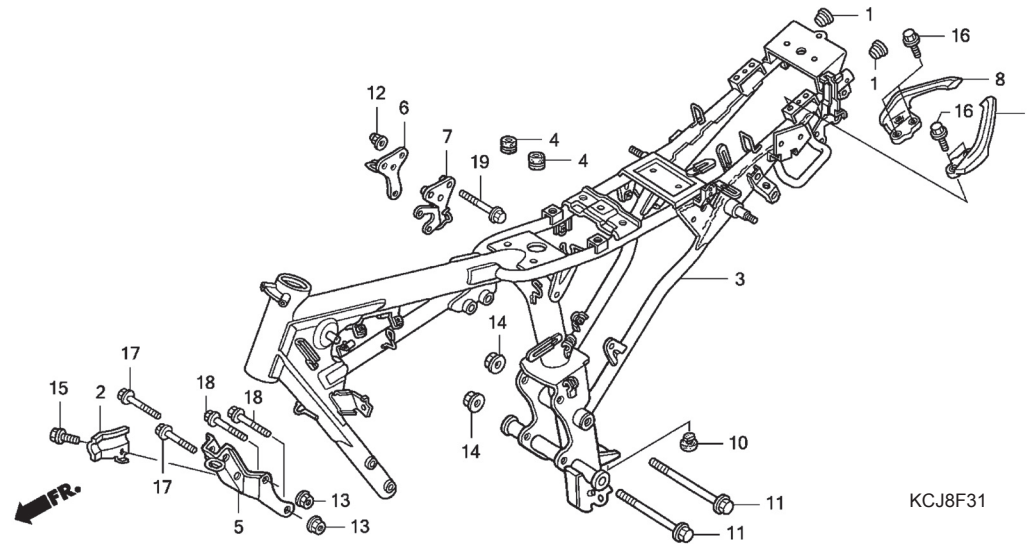

# F - 31

## Frame Body

Bagian yang diservice	F.R.T.	Nomor Petunjuk	Nomor Part	Uraian Part	Jumlah	Nomor Serie	Catatan
BODY, FRAME .....	5.3	1	19902-865-780	GROMMET A, SIDE COVER	2		
PLATE, FRONT ENGINE HANGER.....	0.2	2	22880-KCJ-660	COVER, CLUTCH CABLE	1		
RAIL, GRAB :RIGHT .....	0.1	3	50100-KCJ-660	BODY COMP., FRAME	1		
RAIL, GRAB :BOTH .....	0.1	4	50328-KCJ-690	RUBBER, SEAT MOUNTING	2		
RAIL, GRAB :LEFT.....	0.1	5	50351-KCJ-660	PLATE, FR. ENGINE HANGER	1		
RAIL, GRAB :BOTH .....	0.1	6	50353-KCJ-760	PLATE, R. ENGINE UPPER HANGER	1		
		7	50354-KCJ-660	PLATE, L. ENGINE UPPER HANGER	1		
		8	50400-KCJ-660	GRIP, R. RR. *NH255M*	1	IN	
		9	50400-KCJ-660ZC 50450-KCJ-660	SHIMMER SILVER METALLIC *NH303M* MAT AXIS GRAY METALLIC GRIP, L. RR. *NH255M*	1	2IN	
		10	50450-KCJ-660ZC 50524-KBW-900	SHIMMER SILVER METALLIC *NH303M* MAT AXIS GRAY METALLIC RUBBER, STAND STOPPER	1	IN 2IN	
		11	90019-399-010	BOLT, FLANGE, 10X110	2		
		12	90443-107-000	NUT, CAP, 8MM	3		
		13	94050-08000	NUT, FLANGE, 8MM	4		
		14	94050-10000	NUT, FLANGE, 10MM	2		
		15	95701-06012-00	BOLT, FLANGE, 6X12	1		
		16	95701-08025-08	BOLT, FLANGE, 8X25	4		
		17	95801-08055-00	BOLT, FLANGE, 8X55	2		
		18	95801-08085-00	BOLT, FLANGE, 8X85	2		
		19	96400-08065-00	BOLT, FLANGE, 8X65	3		