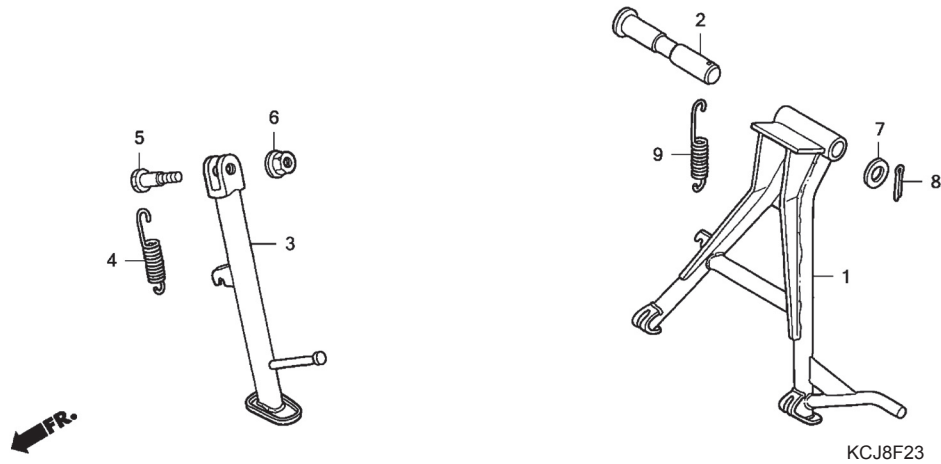

F - 23

Stand

Bagian yang diservice	F.R.T.	Nomor Petunjuk	Nomor Part	Uraian Part	Jumlah	Nomor Serie	Catatan
STAND, MAIN.....	0.5	1	50500-KCJ-690	STAND COMP., MAIN	1		
BAR, SIDE STAND.....	0.2	2	50526-KBW-900	SHAFT, MAIN STAND PIVOT	1		
SPRING, SIDE STAND.....	0.1	3	50530-KCJ-690	BAR COMP., SIDE STAND	1		
SPRING, MAIN STAND.....	0.2	4	50543-KCJ-880	SPRING A, SIDE STAND	1		
		5	90107-GN1-010	SCREW, SIDE STAND PIVOT	1		
		6	90304-KGH-901	NUT, U, 10MM	1		
		7	90521-028-000	WASHER, 17X22	1		
		8	94201-30250	PIN, SPLIT, 3.0X25	1		
		9	95014-71702	SPRING G, MAIN STAND	1		