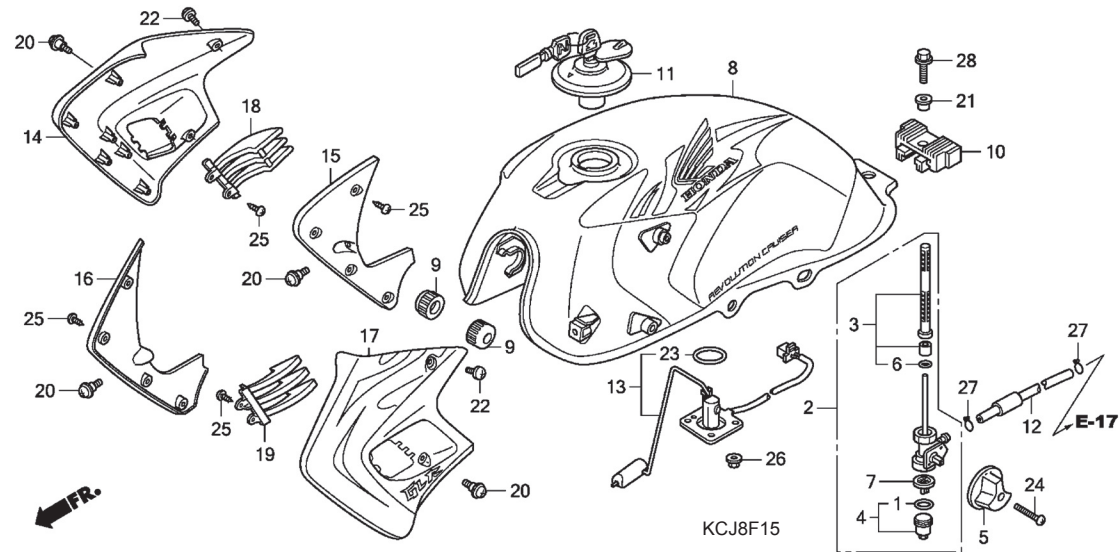

F - 15 Fuel Tank

Bagian yang diservice	F.R.T.	Nomor Petunjuk	Nomor Part	Uraian Part	Jumlah	Nomor Serie	Catatan
		16	50290-KCJ-660	SHROUD, L. INNER	1		
		17	50270-KCJ-660BNS	SHROUD, L BLACK - NH1	1	IN	
			50270-KCJ-660TNS	SHROUD, L TWISTER PEARL BLUE - PB14P	1	IN	
			50270-KCJ-660BNS	SHROUD, L BLACK - NH1	1	2IN	
			50270-KCJ-670TNS	SHROUD, L TWISTER PEARL BLUE - PB14P	1	2IN	
			50270-KCJ-670CNS	SHROUD, L CANDY GLORY RED - R101 - U	1	2IN	
			50270-KCJ-670HNS	SHROUD, L STAR LIGHT SILVER - NH131M	1	2IN	
		18	64355-KCJ-660ZA	LOUVER, R.			
				NH303M MAT AXIS GRAY METALLIC	1		
		19	64365-KCJ-660ZA	LOUVER, L.			
				NH303M MAT AXIS GRAY METALLIC	1		
		20	90101-KCJ-660	SCREW, SHROUD SETTING	4		
		21	90324-KCJ-660	COLLAR, FUEL TANK MOUNTING	1		
		22	90380-KCJ-660	SCREW, SPECIAL, 5X8	2		
		23	91305-KEH-600	O-RING, 39.5X5	1		
		24	93500-05030-0G	SCREW, PAN, 5X30	1		
		25	93903-24380	SCREW, TAPPING, 4X12	12		
		26	94050-06080	NUT, FLANGE, 6MM	4		
		27	95002-02120	CLIP, TUBE (B12)	2		
		28	95701-08025-08	BOLT, FLANGE, 8X25	1		