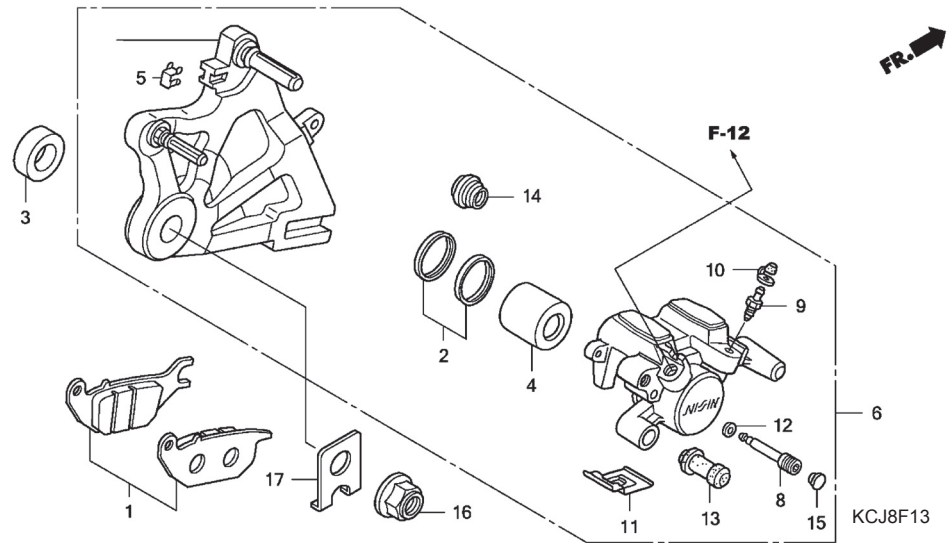

F - 13

Rear Brake Caliper

Bagian yang diservice	F.R.T.	Nomor Petunjuk	Nomor Part	Uraian Part	Jumlah	Nomor Serie	Catatan
SHOE(PAD) SET, BRAKE :REAR.....	0.1	1	06435-KPP-901	PAD SET, RR.	1	2IN	
PISTON, REAR BRAKE CALIPER.....	0.6	2	06451-MA7-405	SEAL SET, PISTON	1	2IN	
.INCLUDES: Bleed brakes		3	42313-KCJ-670	COLLAR, RR. BRAKE SIDE	1	2IN	
CALIPER, REAR BRAKE.....	0.5	4	43107-MA7-006	PISTON	1	2IN	
.INCLUDES: Bleed brakes		5	43112-KTM-751	RETAINER	1	2IN	
BRACKET, REAR CALIPER.....	0.4	6	43100-KCJ-671	CALIPER ASSY., R	1	2IN	
		7	43111-KCJ-671	BRACKET, RR	1	2IN	
		8	43215-KGH-901	PIN, HANGER	1	2IN	
		9	43352-568-003	SCREW, BLEEDER (NISSIN)	1	2IN	
		10	43353-461-771	CAP, BLEEDER	1	2IN	
		11	45108-ML7-922	SPRING, PAD (NISSIN)	1	2IN	
		12	45111-MAJ-G41	RING, STOPPER	1	2IN	
		13	45132-166-016	BOOT, PIN BUSH (NISSIN)	1	2IN	
		14	45133-MA3-006	BOOT B	1	2IN	
		15	45203-MCC-006	PLUG, PIN	1	2IN	
		16	90306-KCJ-951	NUT, U, 16MM	1	2IN	
		17	90559-KCJ-660	WASHER, RR. AXLE	1	2IN	