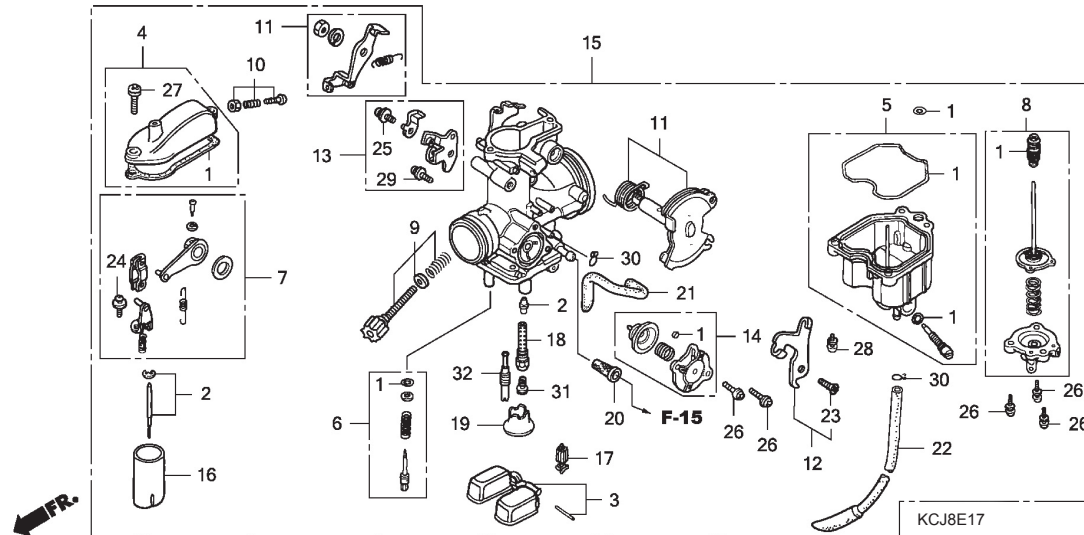

E - 17

Carburetor

Bagian yang diservice	F.R.T.	Nomor Petunjuk	Nomor Part	Uraian Part	Jumlah	Nomor Serie	Catatan
NEEDLE, JET.....	0.9	1	16010-428-671	GASKET SET	1		
FLOAT OR FLOAT VALVE	0.6	2	16012-KCJ-661	NEEDLE SET, JET	1		
TOP SET, CARBURETOR	0.4	3	16013-439-921	FLOAT SET	1		
CHAMBER, FLOAT	0.5	4	16014-KPS-851	TOP SET	1		
ARM SET, THROTTLE VALVE LINK.....	0.7	5	16015-KCJ-710	CHAMBER SET, FLOAT	1		
PUMP SET, ACCELERATOR	0.5						
LINK SET, THROTTLE	0.6	6	16016-KRE-901	SCREW SET A	1		
VALVE, AIR CUT	0.4	7	16018-KCJ-661	ARM SET, LINK	1		
CARBURETOR ASSEMBLY	0.6	8	16021-KCJ-661	DIAPHRAGM SET, PUMP	1		
VALVE, THROTTLE	0.7	9	16028-KBW-901	SCREW SET B	1		
JET, MAIN.....	0.6	10	16029-426-003	SCREW SET C	1		
		11	16033-KCJ-931	LINK SET	1		
		12	16037-KCJ-710	STAY SET	1		
		13	16038-KCJ-661	STAY SET, CHOKE	1		
		14	16048-KCJ-661	VALVE SET, AIR CUT	1		
		15	16100-KCJ-661	CARBURETOR ASSY. (PD9BF A)	1		
		16	16111-KCJ-661	VALVE, THROTTLE	1		
		17	16155-397-971	VALVE COMP., FLOAT	1		
		18	16165-KCJ-951	HOLDER, NEEDLE JET	1		
		19	16168-382-014	HOLDER, JET	1		
		20	16176-HM8-B01	SCREEN, FUEL STRAINER	1		
		21	16198-KCJ-661	TUBE COMP.	1		
		22	16199-KCJ-710	TUBE	1		
		23	93600-05010-1H	SCREW, FLAT, 5X10	1		
		24	93892-03008-18	SCREW-WASHER, 3X8	2		
		25	93892-04008-18	SCREW-WASHER, 4X8	1		