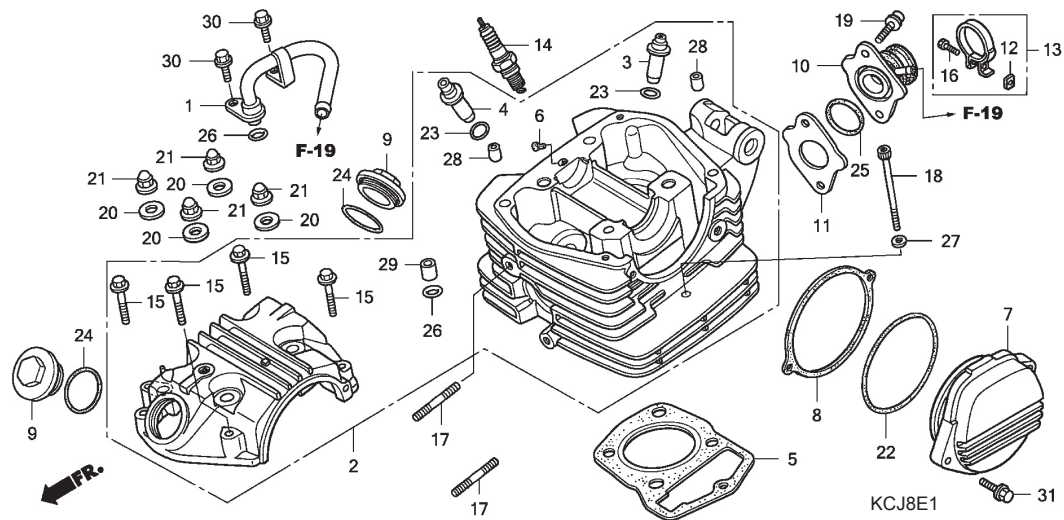

# E - 1

## Cylinder Head

Bagian yang diservice	F.R.T.	Nomor Petunjuk	Nomor Part	Uraian Part	Jumlah	Nomor Serie	Catatan
		21	90443-107-000	NUT, CAP, 8MM	4		
		22	91301-KFN-900	O-RING, 75X2.5	1		
		23	91301-200-000	O-RING, 10X1.6	2		
		24	91303-KK3-830	O-RING, 35X3 (ARAI)	2		
		25	91304-HB3-003	O-RING, 33.5X3.0	1		
		26	91305-PE2-003	O-RING, 9.8X1.9	2		
		27	94101-06000	WASHER, PLAIN, 6MM	1		
		28	94301-08140	DOWEL PIN, 8X14	2		
		29	94301-10120	DOWEL PIN, 10X12	1		
		30	96001-06016-00	BOLT, FLANGE, 6X16	2		
		31	96001-06022-00	BOLT, FLANGE, 6X22	2		