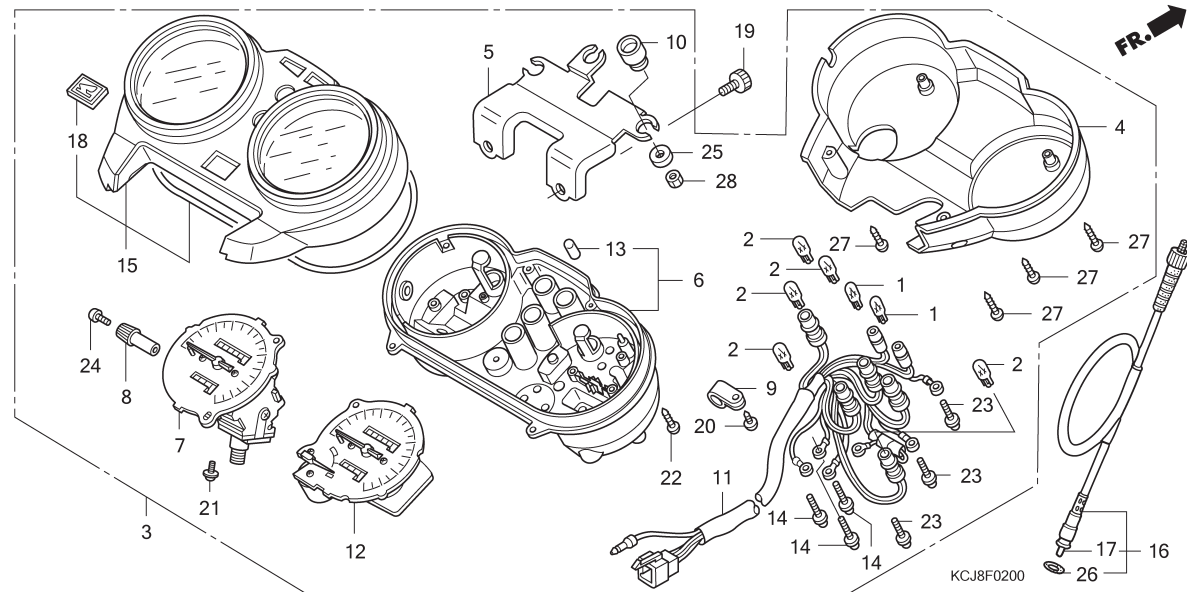

# F - 2 Meter (Tiger Revo)

No.	Service item	F.R.T.	No.	Part Number	Description	QTY	Notes
1	BULB, METER.....	0.4	1	34908-KM1-671	BULB, WEDGE BASE (T6.5) (12V 3W)	2	
3	METER ASSY., COMBINATION .....	0.4	2	34908-MB9-871	BULB, WEDGE BASE (12V 1.7W)	5	
4	COVER, METER .....	0.3	3	37100-KCJ-661	METER ASSY., COMBINATION	1	
5	BRACKET, METER.....	0.5	4	37110-KCJ-661	COVER	1	
			5	37120-KCJ-661	BRACKET	1	
6	CASE, METER :LOWER .....	0.6	6	37130-KCJ-661	CASE ASSY., UNDER	1	
7	SPEEDOMETER ASSEMBLY .....	0.6	7	37200-KCJ-661	SPEEDOMETER ASSY.	1	
11	SOCKET ASSY., METER BULB .....	0.6	8	37213-KY6-008	KNOB	1	
12	TACHOMETER ASSEMBLY .....	0.6	9	37215-MB6-831	CLAMP	1	
15	CASE, METER :UPPER .....	0.5	10	37215-ML0-008	RUBBER, METER SETTING	3	
16	CABLE, SPEEDOMETER .....	0.2	11	37223-KCJ-661	SOCKET COMP.	1	
17	CABLE, SPEEDOMETER INNER .....	0.1	12	37250-KCJ-661	METER ASSY., TACHOMETER & FUEL	1	
			13	37304-198-901	RUBBER, CUSHION	5	
			14	37305-KE5-008	SCREW-WASHER, 3X22	3	
			15	37610-KCJ-661	CASE ASSY., UPPER	1	
			16	44830-KCJ-660	CABLE ASSY., SPEEDOMETER	1	
			17	44831-KCJ-880	CABLE, INNER	1	
			18	86150-KPG-901	EMBLEM, PRODUCT	1	
			19	90010-KCJ-690	BOLT, SOCKET, 8MM	2	
			20	90032-KW3-008	SCREW, TAPPING, 4X14	1	