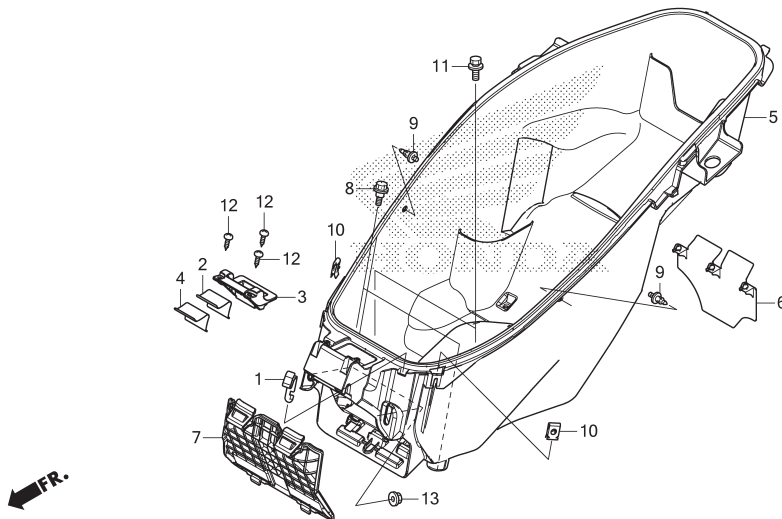

# LUGGAGE BOX

K363F1600

No. Ref.	L.O.N.	(Nomor ref. relatif) Deskripsi	F.R.T.
2	4131JD	(3,4) SPRING, SEAT STOPPER .....	0,2
5	412102	BOX, LUGGAGE .....	0,9
7	6101A1	COVER, BATTERY .....	0,1

# 3

No. Ref.	No. Part	Deskripsi	Jumlah PCX150 EX F	No. Seri	Kode Parts Catalog
1	77106-K35-V00	HOOK, HELMET .....	1		
2	77215-K35-V00	PLATE, SPRING(A) .....	1		
3	77216-K35-V00	COVER, SPRING PLATE .....	1		
4	77217-K35-V00	PLATE, SPRING(B) .....	1		
5	81250-K35-V01	BOX, LUGGAGE .....	1		
6	81265-K35-V00	GUARD, RR. SPLASH .....	1		
7	81322-K35-V00	COVER, BATTERY .....	1		
8	90111-187-000	BOLT, FLANGE, 6MM .....	2		
9	90116-SP0-003	CLIP, BUMPER SEAL .....	2		
10	90302-KWW-A00	NUT, SPRING, 4MM .....	2		
11	93404-06012-00	BOLT-WASHER, 6X12 .....	2		
12	93903-34420	SCREW, TAPPING, 4X16 .....	3		
13	94050-06000	NUT, FLANGE, 6MM .....	2		