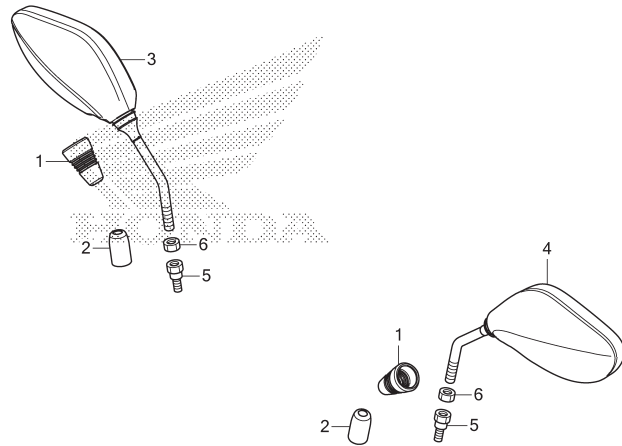

# F-3

# MIRROR

FR. ←

K363F0300

No. Ref.	L.O.N.	(Nomor ref. relatif)	Deskripsi	F.R.T.
----------	--------	----------------------	-----------	--------

TIDAK ADA INFORMASI .....

No. Ref.	No. Part	Deskripsi	Jumlah PCX150 EX F	No. Seri	Kode Parts Catalog
1	88113-K35-J00	BOOT, MIRROR .....	2		
2	88115-KWN-980	CAP, LOCK NUT .....	2		
3	88210-K35-J00	MIRROR COMP., R. ....	1		
4	88220-K35-J00	MIRROR COMP., L. ....	1		
5	90003-MY5-720	BOLT, ADAPTER, 10MM .....	2		
6	90201-MW3-620	NUT, HEX., 10MM (LEFT HAND THREAD) .....	2		