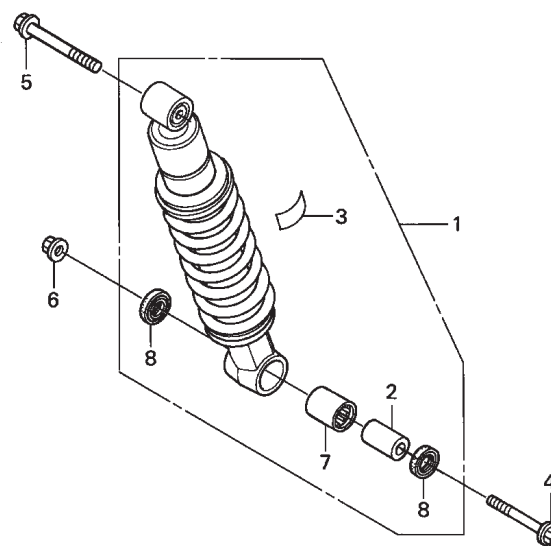

## C-22

**Amortecedor Traseiro**

**Rear Cushion**

**Amortiguador Trasero**

KSMB- F2100

Item de serviço	T.M.O.	Ref. N°	N° da peça	Descrição	Qtd. NXR150	N° de série	Nota
Amortecedor, Traseiro .....	0,4	1	52400-KRE-901	Amortecedor Traseiro .....	1	.....	.....
		2	52463-MAL-G00	Bucha, Braço Oscilante .....	1	.....	.....
		3	87516-KFC-900	Etiqueta, Precaução .....	1	.....	.....
		4	90107-MBL-610	Parafuso, Allen, 10 x 57 .....	1	.....	.....
		5	90154-KPS-900	Parafuso, Flange, 10 x 52 .....	1	.....	.....
		6	90304-GE8-003	Porca, U, 10mm .....	1	.....	.....
		7	91072-KT7-003	Rolamento, Agulhas, 17 x 24 x 20 .....	1	.....	.....
		8	91262-KV3-831	Vedador, Pó, 17 x 24 x 5 (ARAI) .....	2	.....	.....