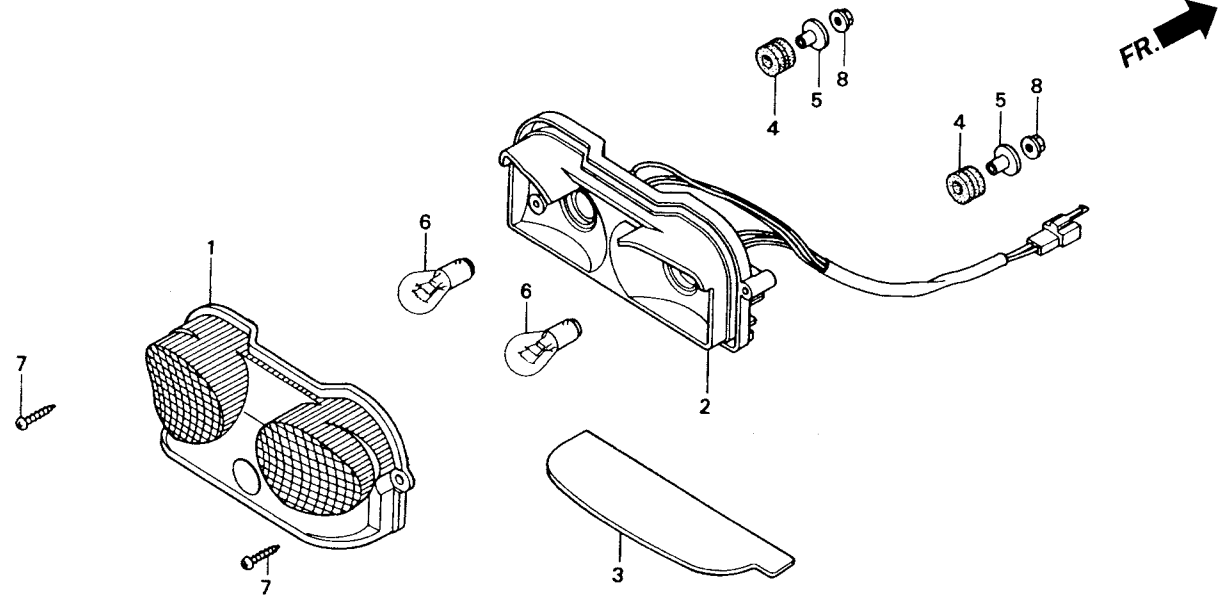

H 12

F - 28

Taillight

Service item	F.R.T.	Ref. No.	Part No.	Description	Reqd. No. NSR150SP V	Area code
ชุดเรือนไฟท้าย.....	0.3	1	33702-KW6-840	LENS, TAILLIGHT.....	1	เลนส์ไฟท้าย
หลอดไฟท้าย.....	0.2	2	33703-KW6-840	BASE COMP.....	1	ชุดเรือนไฟท้าย
		3	33704-KW6-840	LENS, LICENSE.....	1	แผ่นรองเลนส์
		4	33706-KW7-900	RUBBER B, TAILLIGHT MOUNTING.....	2	ลูกยางรอง
		5	33707-MR8-000	COLLAR, TAILLIGHT MOUNTING.....	2	ปลอกทรง
		6	34906-KET-900	BULB, TAILLIGHT.....	2	หลอดไฟท้าย
		7	93901-24420	SCREW, TAPPING, 4X16.....	2	สกรู 4x16
		8	94050-05000	NUT, FLANGE, 5MM.....	2	น็อตหน้าแปลน 5 มม.