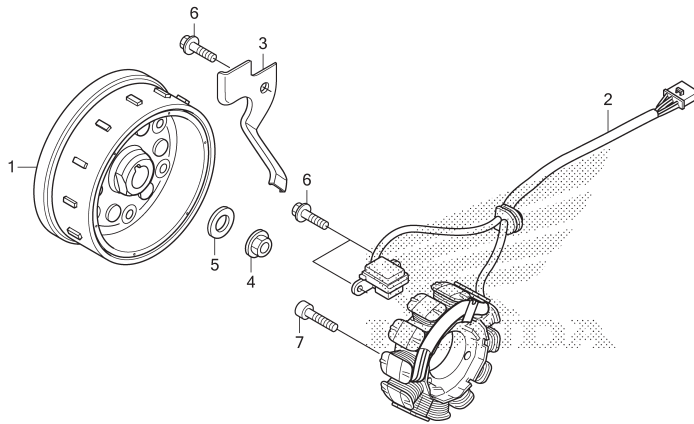

E-11

GENERATOR

No. Ref.	L.O.N.	(Nomor ref. relatif) Deskripsi	F.R.T.
----------	--------	-----------------------------------	--------

1	613105	ROTOR OR FLYWHEEL.....	0,5
2	6131A3	STATOR.....	0,5

No. Ref.	No. Part	Deskripsi	JUMLAH MEGAPRO PGM-FI (GL150MC) CW (MC) E	No. Seri	Kode Parts Catalog
1	31110-K18-901	FLYWHEEL COMP.(MB)	1		
2	31120-K18-901	STATOR COMP.(MB)	1		
3	32111-KYE-900	CLAMPER, A.C. GENERATOR CORD	1		
4	90201-KRM-840	NUT, FLANGE, 14MM	1		
5	90501-KPT-A00	WASHER, 14.1X29X2.8	1		
6	96001-06016-00	BOLT, FLANGE, 6X16	3		
7	96600-06022-00	BOLT, SOCKET, 6X22	3		