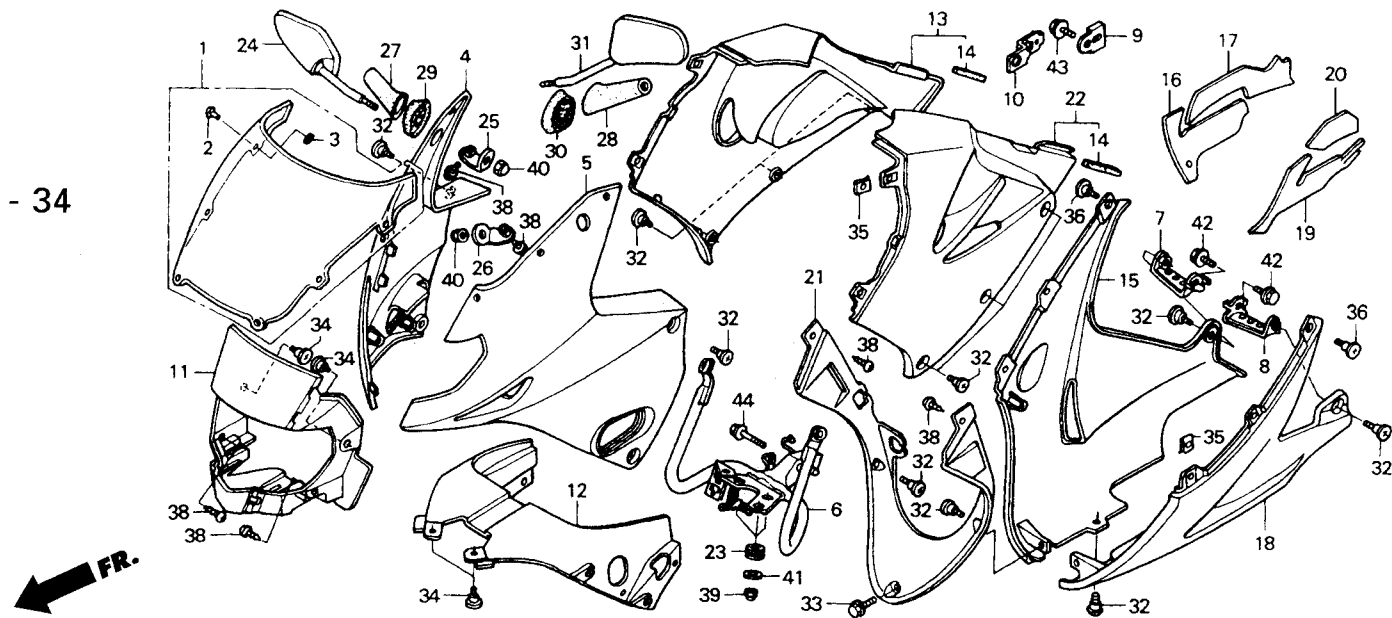

F - 34
แพร์ริง

หัวข้อการบริการ	เวลาในการบริการ	ลำดับ	หมายเลขอะไหล่	ชื่ออะไหล่	FSX150 W จำนวนที่ใช้
		37	93891-05012-07	สกรูพร้อมแหวน 5x12.....	2
		38	93903-25280	สกรูเกลียวปสลอย 5x12.....	6
		39	94021-06070-0S	น็อตหัวหมวก 6 มม.....	3
		40	94021-08070-0S	น็อตหัวหมวก 8 มม.....	2
		41	94103-06700	แหวนรอง 6 มม.....	3
		42	95701-06012-00	โบลท์หน้าแปลน 6x12.....	2
		43	95701-06025-00	โบลท์หน้าแปลน 6x25.....	1
		44	95701-08032-00	โบลท์หน้าแปลน 8x32.....	2