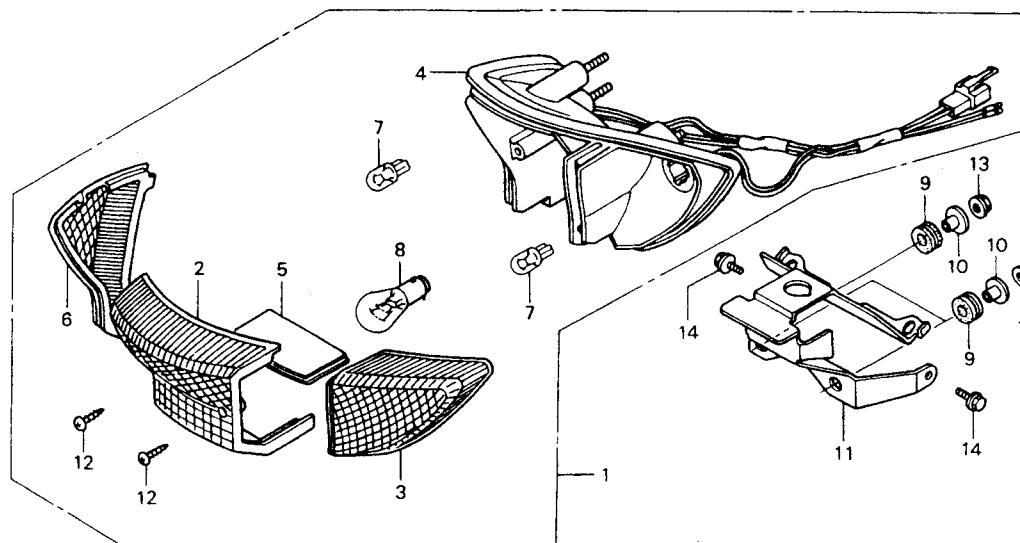

F - 28

ไฟท้าย

หัวข้อการบริการ	เวลาในการบริการ	ลำดับ	หมายเลขอะไหล่	ชื่ออะไหล่	FSX150 W จำนวนที่ใช้
ชุดไฟท้าย.....	0.3	1	33700-KFA-901	ชุดไฟท้าย.....	1
เลนส์ไฟท้าย		2	33701-KFA-901	เลนส์ไฟท้าย.....	1
ชุดเรือนไฟท้าย		3	33702-KFA-901	เลนส์ไฟเลี้ยวหลังด้านขวา.....	1
หลอดไฟเลี้ยว.....	0.1	4	33703-KFA-901	ชุดเรือนไฟท้าย.....	1
หลอดไฟท้าย		5	33704-KFA-901	แผ่นรองเลนส์.....	1
		6	33725-KFA-901	เลนส์ไฟเลี้ยวหลังด้านซ้าย.....	1
		7	34905-GM9-003	หลอดไฟเลี้ยว (12V 10W).....	2
		8	34906-GB6-921	หลอดไฟท้าย (12V 18/5W).....	1
		9	50451-GB6-920	ลูกยางรอง.....	3
		10	61104-GN5-830	ปลอกกรอง.....	3
		11	77235-KFA-900	ขายึดชุดไฟท้าย.....	1
		12	93901-24480	สกรูเกลียวปัลลอส 4x16.....	2
		13	94050-05000	น็อตหน้าแปลน 5 มม.....	3
		14	95701-06010-00	บีลท์หน้าแปลน 6x10.....	2