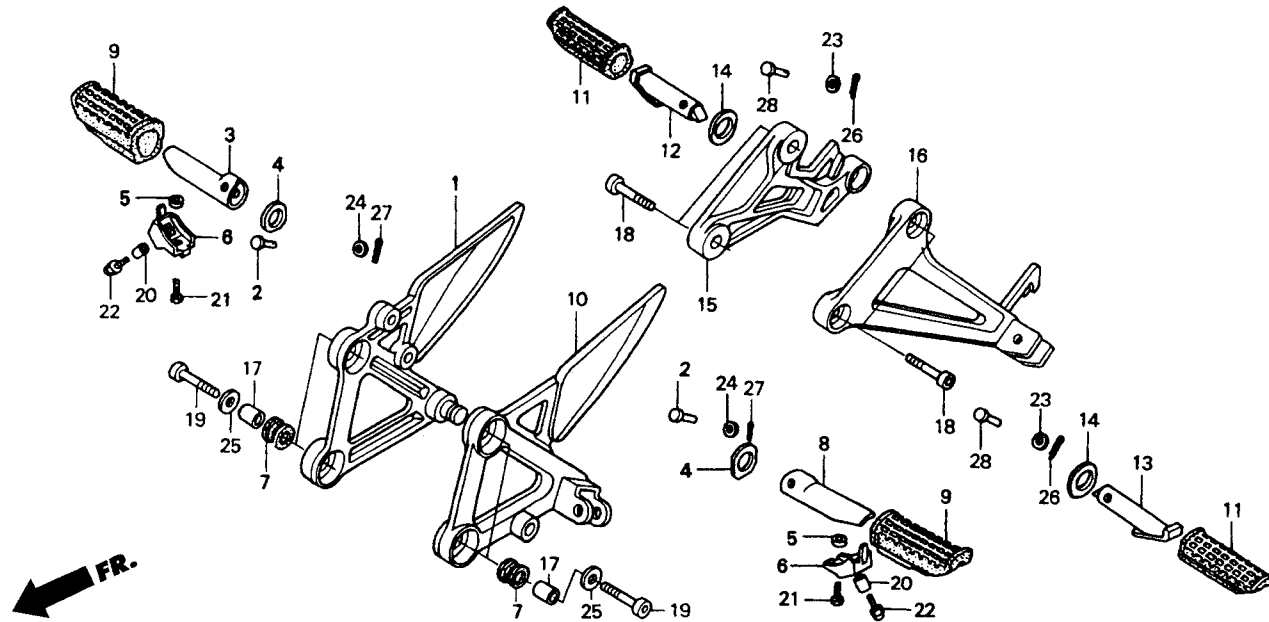

F - 22
Step
พักเท้า

หัวข้อการบริการ	เวลาในการบริการ	ลำดับ	หมายเลขอะไหล่	ชื่ออะไหล่	FSX150 W จำนวนที่ใช้
		16	50725-KFA-900	แผ่นยึดขาพักเท้าหลังข้างซ้าย.....	1
		17	90116-KBA-900	ปลอกกรองที่ยึดพักเท้า.....	4
		18	90128-KET-900	โบลท์ 8x22.....	4
		19	90157-KAF-000	โบลท์ 8x20.....	4
		20	90501-KBP-900	ปลอกกรอง 12.7x8.....	2
		21	92101-06012-0A	โบลท์หกเหลี่ยม 6x12.....	2
		22	92501-08018-0A	โบลท์หัวหมวก 8x18.....	2
		23	94101-06000	แหวนรอง 6 มม.....	2
		24	94102-08000	แหวนรอง 8 มม.....	2
		25	94103-08000	แหวนรอง 8 มม.....	6
		26	94201-16150	ปืน 1.6x15.....	2
		27	94201-20150	ปืน 2.0x15.....	2
		28	95015-82000	สลักขาพักเท้าหลัง.....	2