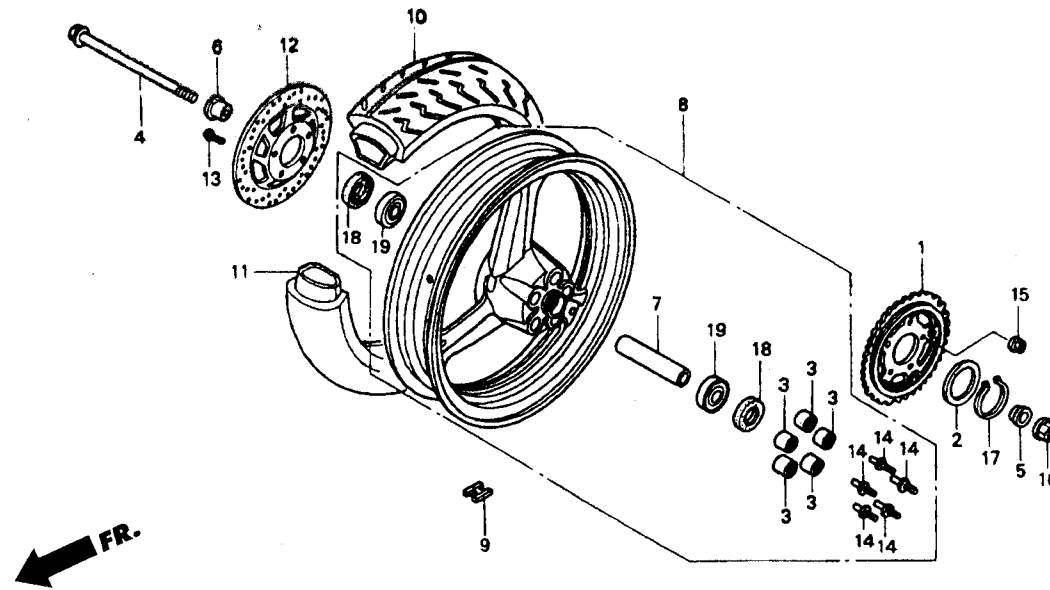

F - 13

ล้อหลัง

หัวข้อการบริการ	เวลาในการบริการ	ลำดับ หมายเลขอะไหล่	ชื่ออะไหล่	FSX150 W จำนวนที่ใช้
สเตอร์หลัง.....	0.4	1 41200-KW6-670	สเตอร์หลัง (39 ฟัน).....	1
จานเบรคหลัง		2 41202-KM7-810	แหวนรอง 53 มม.....	1
เพลาล้อหลัง.....	0.3	3 41241-KB4-003	บูชกันกระชาก.....	5
ปลอกกรองเพลาล้อหลัง.....	0.5	4 42301-KW6-670	เพลาล้อหลัง.....	1
ลูกปืนตลับ		5 42312-KW6-670	ปลอกกรองล้อหลังด้านซ้าย.....	1
วงล้อหลัง.....	1.1			
ตุ้มถ่วงล้อ.....	0.9	6 42313-KW6-670	ปลอกกรองล้อหลังด้านขวา.....	1
ยางนอก.....	1.0	7 42620-KW6-670	ปลอกกรองเพลาล้อหลัง.....	1
ยางใน		8 42650-KW6-670ZA	ชุดวงล้อหลัง สีขาว.....	1
		42650-KW6-670ZB	ชุดวงล้อหลัง สีส้ม.....	1
		9 42704-MB0-000	ตุ้มถ่วงล้อ (10 กรัม).....	N
		42705-MB0-000	ตุ้มถ่วงล้อ (20 กรัม).....	N
		42706-MB0-000	ตุ้มถ่วงล้อ (30 กรัม).....	N
		10 42711-KW6-671	ยางนอก.....	1
		11 42712-KW6-671	ยางใน (IRC).....	1
		12 43351-KW6-901ZA	จานเบรคหลัง.....	1