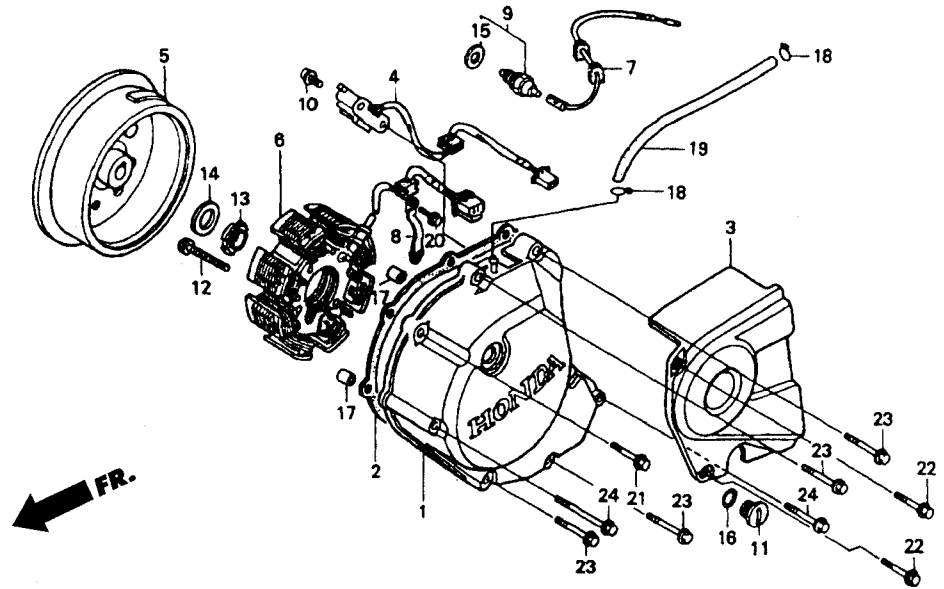

E - 6

ฝาครอบเครื่องยนต์ด้านซ้าย • เจนเนอเรเตอร์

หัวข้อการบริการ	เวลาในการบริการ	ลำดับ	หมายเลขอะไหล่	ชื่ออะไหล่	FSX150 W จำนวนที่ใช้
		16	91303-377-000	ไอรिंग 13.8x2.5.....	1
		17	94301-08140	ปลอกสลัก 8x14.....	2
		18	95002-02100	คลิป์รัดท่อยาง.....	2
		19	95005-55220-20	ท่อยาง 5.3x220.....	1
		20	96001-06012-00	บัลท์หน้าแปลน 6x12.....	1
		21	96001-06028-07	บัลท์หน้าแปลน 6x28.....	1
		22	96001-06035-07	บัลท์หน้าแปลน 6x35.....	2
		23	96001-06040-07	บัลท์หน้าแปลน 6x40.....	4
		24	96001-06045-07	บัลท์หน้าแปลน 6x45.....	2