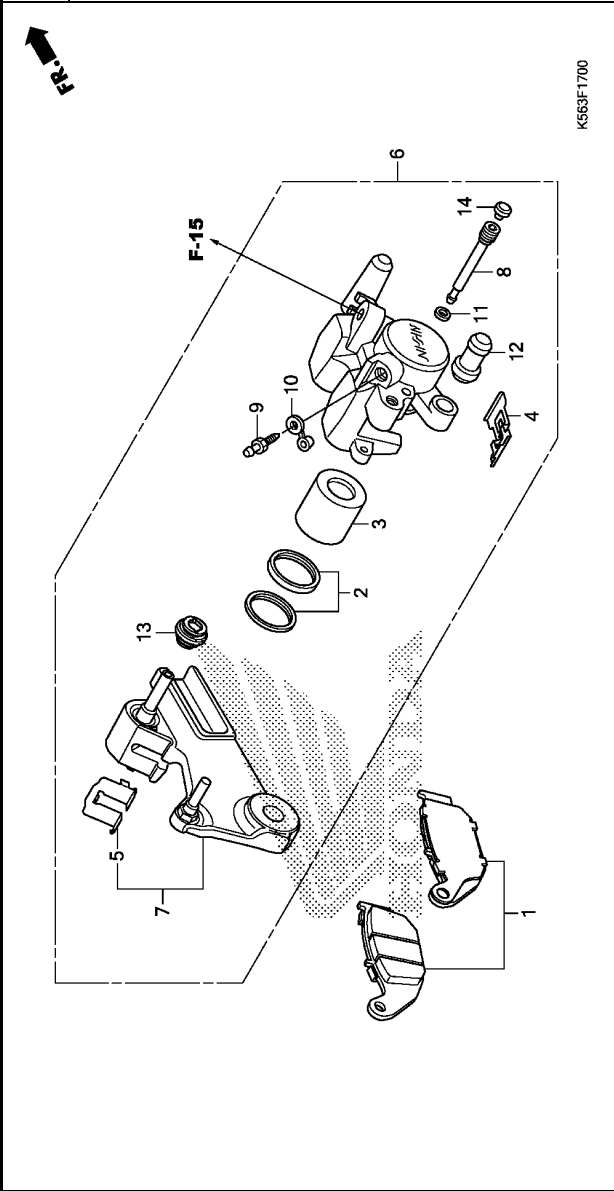

Ref. No.	L.O.N.	(Relative ref. Number)	Description	F.R.T.
1	711140	SHOE(PAD) SET, BRAKE :REAR	0.1
3	7111D5	PISTON, REAR BRAKE CALIPER	0.6
6	711155	CALIPER, REAR BRAKE	0.5
7	7111C1	BRACKET, REAR CALIPER	0.2

Ref. No.	Part No.	Description	Reqd. QTY		Serial No.	Parts catalogue code
			FS	G		
1	06435-K56-N01	PAD SET, RR.	1			
2	06451-MA7-405	SEAL SET, PISTON	1			
3	43107-MA7-006	PISTON	1			
4	43108-KSP-B51	SPRING, PAD(NISSIN)	1			
5	43112-KSP-B01	RETAINER	1			
6	43150-K56-N01	CALIPER SUB ASSY., RR.(NISSIN)	1			
7	43190-K56-N01	BRACKET SUB ASSY., RR.	1			
8	43215-KGH-901	PIN, HANGER	1			
9	43352-568-003	SCREW, BLEEDER(NISSIN)	1			
10	43353-461-771	CAP, BLEEDER	1			
11	45111-MAJ-641	RING, STOPPER	1			
12	45132-166-016	BOOT, PIN BUSH(NISSIN)	1			
13	45133-MA3-006	BOOT B	1			
14	45203-MCC-006	PLUG, PIN	1			