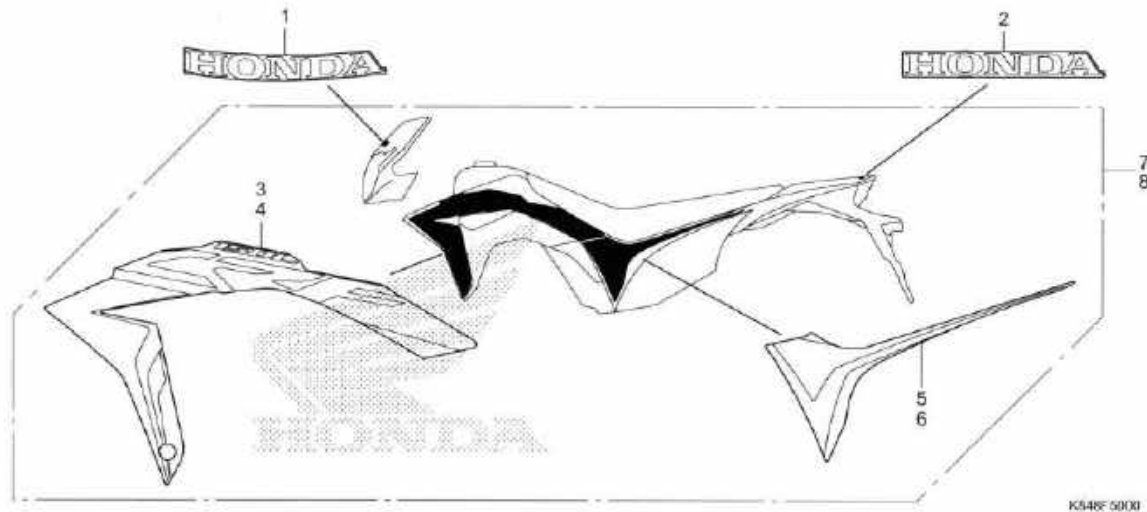

F-50

MARK(CRF150L-IN)

No. Ref.	L.O.N.	(Nomor ref. relatif) Deskripsi	F.R.T.
----------	--------	-----------------------------------	--------

TIDAK ADA INFORMASI .....

No. Ref.	No. Part	Deskripsi	Jumlah		No. Seri	Kode Parts Catalog
			CRF150L(CRF150L) 2017(H) 2018(K)			
1	86101-K84-900ZA	MARK, HONDA(70MM) *TYPE1*	1	1	-----	IN
	86101-K84-920ZC	*TYPE1*	-	1	-----	IN
2	86102-K84-900ZA	MARK, HONDA(55MM) *TYPE1*	1	1	-----	IN
	86102-K84-920ZC	*TYPE2*	-	1	-----	IN
3	86171-K84-901ZA	STRIPE, R. SHROUD	1	-		
4	86172-K84-901ZA	STRIPE, L. SHROUD	1	-		
5	86831-K84-901ZA	STRIPE A, R. SIDE COVER	1	-		
6	86832-K84-901ZA	STRIPE A, L. SIDE COVER	1	-		
7	871X0-K84-902ZAL	STRIPE SET, L. MERAH PUTIH	-	1		
		BLACK	-	1	-----	IN
8	871X0-K84-902ZAR	STRIPE SET, R. MERAH PUTIH	-	1		
		BLACK	-	1	-----	IN