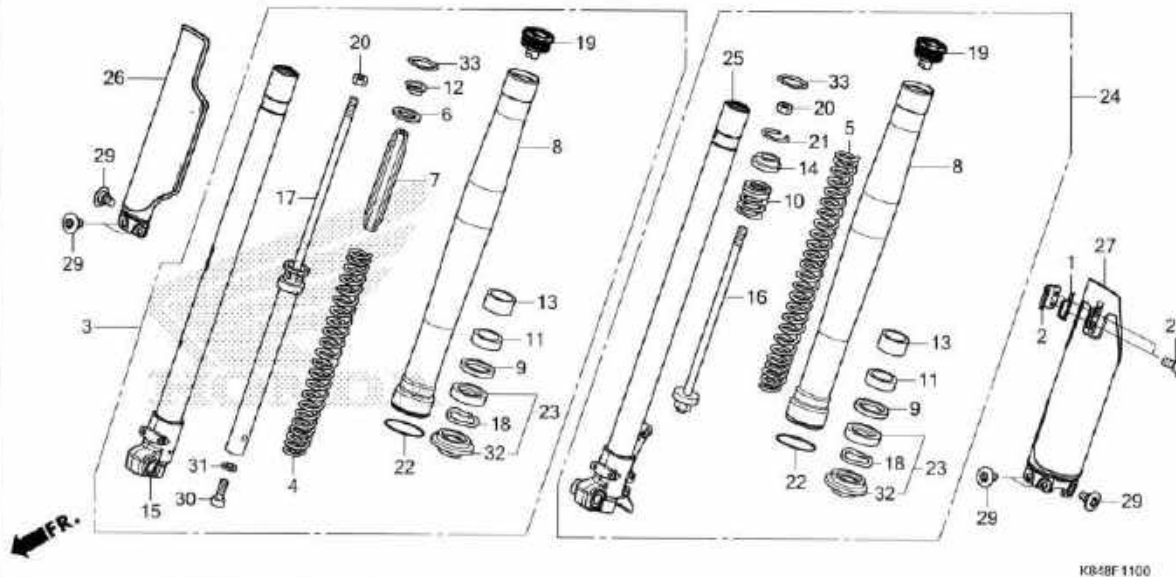

F-11

FRONT FORK

No. Ref.	L.O.N.	(Nomor ref. relatif) Deskripsi	F.R.T.
3	5111C3	FORK ASSY., FRONT :RIGHT.....	0,4
4	5111C6	SPRING, FRONT FORK :RIGHT.....	0,6
5	5111C5	SPRING, FRONT FORK :LEFT.....	0,6
	5111C7	SPRING, FRONT FORK :KEDUA-DUANYA	0,9
8	5111C8	TUBE, OUTER :LEFT.....	0,7
	5111C9	TUBE, OUTER :RIGHT.....	0,7
	5111D0	TUBE, OUTER :KEDUA-DUANYA.....	1,2
15	5111D5	PIPE, SLIDE :RIGHT.....	0,7
17	5111D6	DAMPER, FRONT FORK.....	0,6
23	5111E7	SEAL SET, FRONT FORK :LEFT.....	0,7
	5111E8	SEAL SET, FRONT FORK :RIGHT....	0,7
	5111E9	SEAL SET, FRONT FORK :KEDUA-DUANYA	1,2
24	5111C2	FORK ASSY., FRONT :LEFT.....	0,4
	5111C4	FORK ASSY., FRONT :KEDUA-DUANYA	0,5
25	5111D4	PIPE, SLIDE :LEFT.....	0,7
	5111D6	PIPE, SLIDE :KEDUA-DUANYA.....	1,2
26	5111F5	PROTECTOR, FRONT FORK :RIGHT...	0,1
27	5111F4	PROTECTOR, FRONT FORK :LEFT....	0,1
	5111H6	PROTECTOR, FRONT FORK :KEDUA-DUANYA	0,1

3

No. Ref.	No. Part	Deskripsi	Jumlah		No. Seri	Kode Parts Catalog
			CRF150L(CRF150L)	2017(H) 2018(K)		
1	45461-KZZ-900	CLAMPER A, BRAKE HOSE	1	1		
2	45462-KZZ-900	CLAMPER B, BRAKE HOSE	1	1		
3	51400-K84-305	FORK ASSY., R. FR.	1	1		
4	51401-K84-901	SPRING, FR. FORK				
		(R. SIDE)	1	1		
5	51402-K84-901	SPRING B, FR. FORK				
		(L. SIDE)	1	1		
6	51403-ME4-003	SEAT, SPRING	1	1		
7	51404-K84-901	GUIDE, SPRING	1	1		
8	51410-K84-305	TUBE, OUTER	2	2		
9	51412-461-003	RING, BACK UP	2	2		
10	51412-K64-N01	SPRING, REBOUND	1	1		
11	51414-K31-901	BUSH, GUIDE	2	2		
12	51415-K64-N01	SEAT, SPRING	1	1		
13	51415-KSE-A71	BUSH, SLIDER	2	2		
14	51419-K64-N01	SEAT, STOPPER	1	1		
15	51425-K84-305	PIPE COMP., R. SLIDE	1	1		
16	51426-K84-901	ROD COMP.	1	1		
17	51430-K84-901	DAMPER COMP., FR.	1	1		
18	51447-KR6-003	RING, OIL SEAL STOPPER	2	2		
19	51450-K84-901	BOLT COMP., FR. FORK	2	2		
	51450-K84-921	BOLT COMP., FR. FORK	-	2		
20	51451-MAJ-G41	NUT, HEX., 10MM	2	2		
21	51456-K64-N01	RING, STOPPER	1	1		
22	51476-GBF-831	RING, WEAR	2	2		
23	51490-K84-901	SEAL SET, FR. FORK	2	2		