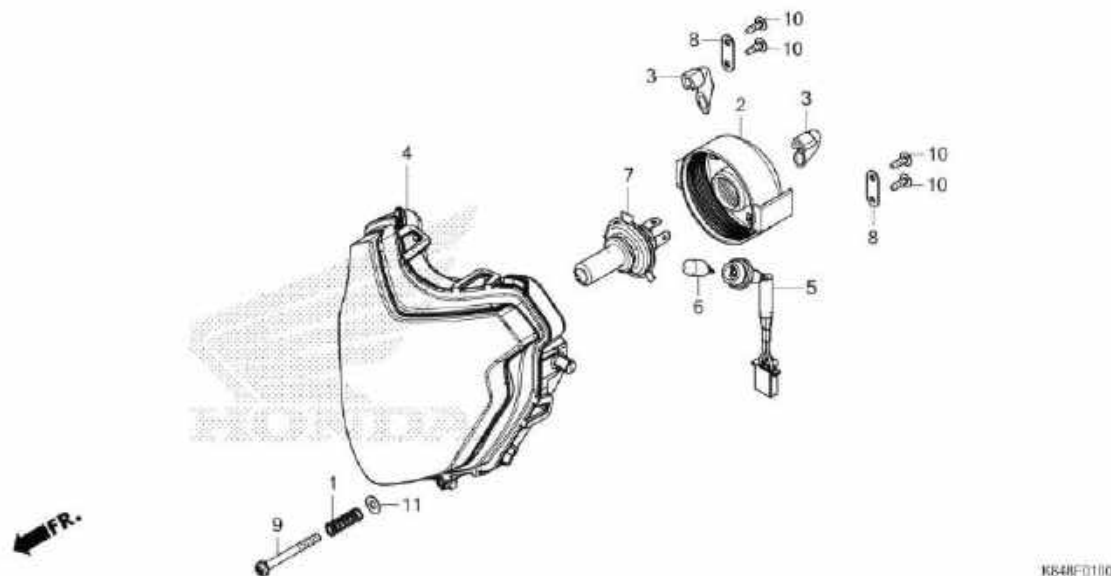

F-1

HEADLIGHT

No. Ref.	L.O.N.	(Nomor ref. relatif) Deskripsi	F.R.T.
4	6161A7	HEADLIGHT UNIT.....	0,3
5	616180	SOCKET, POSITION LIGHT.....	0,3
6	616182	BULB, POSITION LIGHT.....	0,1
7		(2)	
	616118	BULB, HEADLIGHT.....	0,1

No. Ref.	No. Part	Deskripsi	Jumlah		No. Seri	Kode Parts Catalog
			GRF150L (GRF150L) 2017(H)	2018(K)		
1	33107-KAE-771	SPRING, BEAM ADJUSTING	1	1		
2	33112-K18-901	COVER, RUBBER	1	1		
3	33113-K20-901	PIPE, CP	2	2		
4	33120-K84-901	HEADLIGHT UNIT	1	1		
5	33150-K84-901	SOCKET COMP., POSITION LIGHT	1	1		
6	33301-K07-901	BULB, POSITION(12V 5W)	1	1		
7	34901-MJ6-732	BULB, HEADLIGHT(12V 35/35W) .	1	1		
8	61302-KPY-970	PLATE, HEADLIGHT UNIT	2	2		
9	93891-05050-08	SCREW-WASHER, 5X50	1	1		
10	93913-24220	SCREW, TAPPING, 4X12	4	4		
11	94101-05800	WASHER, PLAIN, 5MM	1	1		