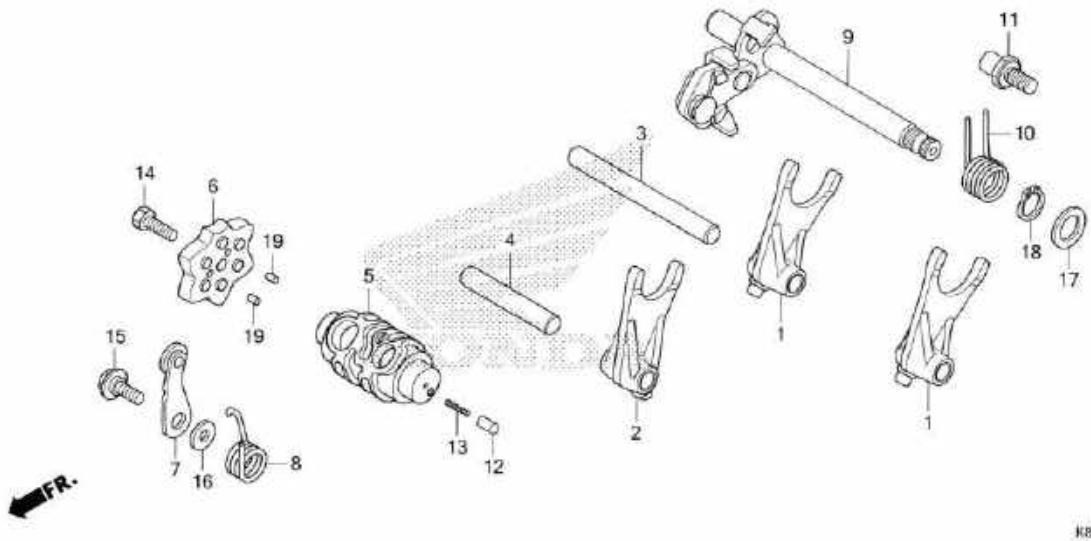

E-19

GEARSHIFT DRUM

KB48E1900

No. Ref.	L.O.N.	(Nomor ref. relatif) Deskripsi	F.R.T.
1	210112	(2) FORK, GEARSHIFT.....	4,6
		.TERMASUK: Penurunan dan pemasangan mesin	
		.CATATAN: Waktu sama untuk dua unit atau lebih	
5	2101A9	DRUM, GEARSHIFT.....	4,6
		.TERMASUK: Penurunan dan pemasangan mesin	
6	2101D6	PLATE, GEARSHIFT DRUM STOPPER... (8)	1
7	210125	STOPPER ATAU SPRING, SHIFT DRUM. (10)	1
9	210122	SPINDLE, GEARSHIFT.....	0,9

No. Ref.	No. Part	Deskripsi	Jumlah		No. Seri	Kode Parts Catalog
			CRF150L (CRF150L)	2017(0) 2018(0)		
1	24211-KRM-840	FORK, GEARSHIFT.....	2	2		
2	24212-KWF-900	FORK, CENTER GEARSHIFT.....	1	1		
3	24241-KRM-840	SHAFT A, GEARSHIFT FORK....	1	1		
4	24242-KRM-840	SHAFT B, GEARSHIFT FORK....	1	1		
5	24301-KSP-910	DRUM, GEARSHIFT.....	1	1		
6	24410-KVS-900	PLATE COMP., GEARSHIFT DRUM STOPPER	1	1		
7	24430-KRM-810	STOPPER COMP., GEARSHIFT DRUM.	1	1		
8	24436-KRM-840	SPRING, SHIFT DRUM STOPPER..	1	1		
9	24610-KRM-840	SPINDLE COMP., GEARSHIFT...	1	1		
10	24651-KRM-840	SPRING, GEARSHIFT RETURN...	1	1		
11	24652-KRM-840	PIN, SHIFT RETURN SPRING...	1	1		
12	35751-KPH-900	CAP, CHANGE SWITCH CONTACT..	1	1		
13	35752-KRM-840	SPRING, CHANGE SWITCH CONTACT	1	1		
14	90003-KVS-900	BOLT, HEX., 6X20.....	1	1		
15	90022-KRM-840	PIVOT, SHIFT DRUM STOPPER ARM	1	1		
16	90417-KRM-840	WASHER, DRUM STOPPER.....	1	1		
17	90457-KRM-840	WASHER, 14MM.....	1	1		
18	94510-14000	CIRCLIP, EXTERNAL, 14MM....	1	1		
19	96220-30085	ROLLER, 3X8.5.....	2	2		