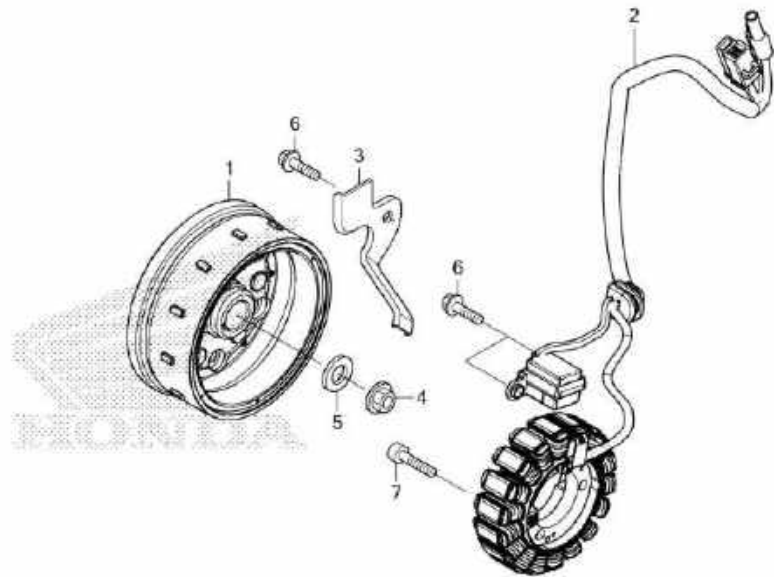

E-11

GENERATOR

K84BE1100

No. Ref.	L.O.N.	(Nomor ref. relatif) Deskripsi	F.R.T.
----------	--------	-----------------------------------	--------

1	613105	ROTOR ATAU FLYWHEEL	0,6
2	6131A3	STATOR	0,6

No. Ref.	No. Part	Deskripsi	Jumlah		No. Seri	Kode Parts Catalog
			GRF150L (GRF150L) 2017(H)	2018(X)		
1	31110-K84-901	FLYWHEEL COMP.	1	1		
2	31120-K84-901	STATOR COMP.	1	1		
3	32111-KYE-900	CLAMPER, A.C. GENERATOR CORD	1	1		
4	90201-KRM-840	NUT, FLANGE, 14MM	1	1		
5	90501-KPT-A00	WASHER, 14.1X29X2.8	1	1		
6	96001-06016-00	BOLT, FLANGE, 6X16	3	3		
7	96600-06022-00	BOLT, SOCKET, 6X22	3	3		