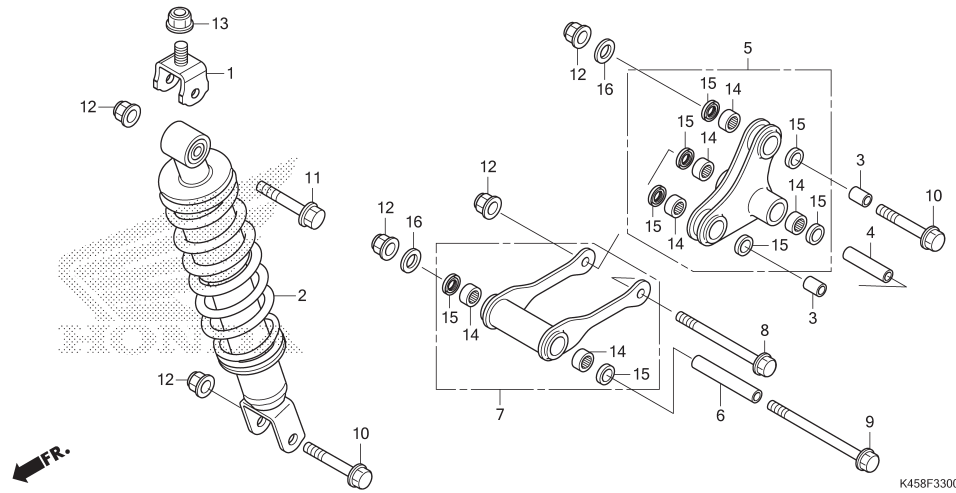

# F-33

# REAR CUSHION

No. Ref.	L.O.N.	(Nomor ref. relatif) Deskripsi	F.R.T.
2		(1)	
	512115	CUSHION ASSY., REAR .....	1,3
5	512140	ARM, CUSHION .....	0,5
7	512145	ROD, CUSHION CONNECTING .....	0,5
14	5121D4	BEARING, CUSHION CONNECTING ROD .....	0,7
	5121H3	BEARING, CUSHION CONNECTING ROD :UNTUK 1 KENDARAAN .....	0,8
	512146	BEARING, CUSHION ARM .....	0,7
	512146A	.Ganti 1 bearing tambahkan .....	0,1
	5121D3	BEARING, CUSHION ARM :UNTUK 1 KENDARAAN .....	1,0

# 3

No. Ref.	No. Part	Deskripsi	Jumlah CBR150R F	No. Seri	Kode Parts Catalog
1	50175-KYJ-901	HOLDER COMP., RR. CUSHION .....	1		
2	52400-K15-901	CUSHION ASSY., RR. ....	1		
3	52463-KYJ-900	COLLAR B, CUSHION ARM .....	2		
4	52464-KYJ-900	COLLAR C, CUSHION ARM .....	1		
5	52465-K15-900	ARM SUB ASSY., CUSHION .....	1		
6	52472-K15-900	COLLAR, CUSHION CONNECTING ROD .....	1		
7	52475-K15-900	ROD SUB ASSY., CUSHION .....	1		
8	90101-KYJ-900	BOLT, FLANGE, 10X106 .....	1		
9	90106-K15-900	BOLT, FLANGE, 10X130 .....	1		
10	90152-KYJ-901	BOLT, FLANGE, 10X55 .....	2		
11	90153-KYJ-900	BOLT, FLANGE, 10X53 .....	1		
12	90304-KGH-901	NUT, U, 10MM .....	5		
13	90306-KGH-902	NUT, U, 12MM .....	1		
14	91071-KYJ-711	BEARING, NEEDLE, 17X24X17 .....	6		
	91071-MY1-005	BEARING, NEEDLE, 17X24X17 .....	6		
15	91262-KV3-831	DUST SEAL, 17X24X5 .....	8		
16	94101-10000	WASHER, PLAIN, 10MM .....	2		