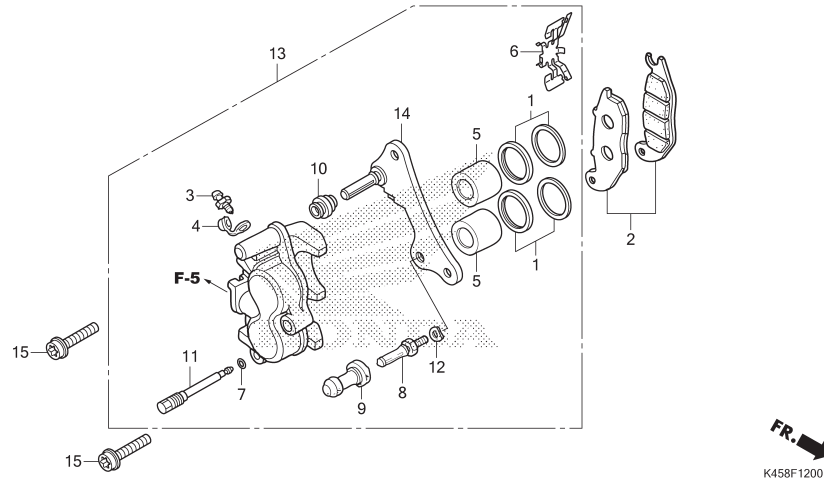

F-12

FRONT BRAKE CALIPER

No. Ref.	L.O.N.	(Nomor ref. relatif) Deskripsi	F.R.T.
2	711115	SHOE(PAD) SET, BRAKE :FRONT	0,2
5		(1)	
	7111D1	PISTON, FRONT BRAKE CALIPER	0,5
		.TERMASUK: Pembuangan udara palsu	
		.CATATAN: Waktu sama untuk dua unit	
13	711130	CALIPER, FRONT BRAKE	0,4
		.TERMASUK: Pembuangan udara palsu	
14	7111G0	BRACKET, FRONT CALIPER	0,2

No. Ref.	No. Part	Deskripsi	Jumlah CBR150R F	No. Seri	Kode Parts Catalog
1	06451-GE2-406	SEAL SET, PISTON	2		
2	06455-KPP-N01	PAD SET, FR.	1		
3	43352-568-004	SCREW, BLEEDER	1		
4	43353-461-772	CAP, BLEEDER	1		
5	45107-GE2-006	PISTON	2		
6	45108-KPH-951	SPRING, PAD	1		
7	45111-MAJ-G42	RING, STOPPER	1		
8	45131-GZ0-007	BOLT, PIN	1		
9	45132-166-017	BOOT, PIN BUSH	1		
10	45133-MA3-007	BOOT B	1		
11	45215-KPH-951	PIN, HANGER	1		
12	45216-166-007	WASHER, WAVE	1		
13	45250-KPY-932	CALIPER SUB ASSY., R. FR.	1		
	45250-KYE-902	1	REPSOL
14	45290-KPP-901	BRACKET SUB ASSY., R. FR.	1	THREE COLOR,STANDARD
15	90131-KPH-881	BOLT, TORX, 8X25	2		