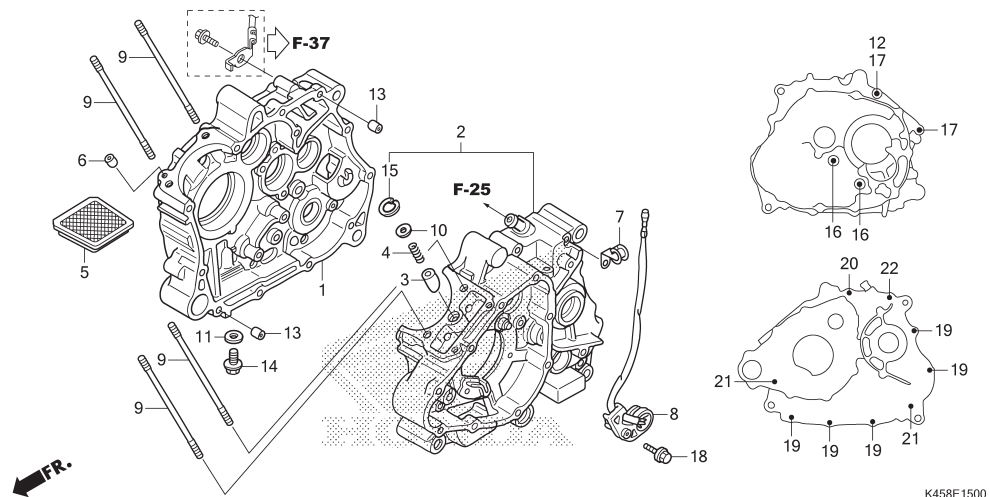

E-15

CRANKCASE

K458E1500

No. Ref.	L.O.N.	(Nomor ref. relatif) Deskripsi	F.R.T.
1	110120	CRANKCASE :RIGHT	5,6
		.TERMASUK: Penurunan dan pemasangan mesin	
2	110115	CRANKCASE :LEFT	5,6
		.TERMASUK: Penurunan dan pemasangan mesin	
	1101A2	CRANKCASE :KEDUA-DUANYA	6,1
		.TERMASUK: Penurunan dan pemasangan mesin	
5	1131B5	SCREEN, OIL FILTER	0,8
8	615125	SWITCH, GEAR CHANGE	0,5

No. Ref.	No. Part	Deskripsi	Jumlah CBR150R F	No. Seri	Kode Parts Catalog
1	11100-K15-305	CRANKCASE COMP., R.	1		
2	11200-K15-305	CRANKCASE SET, L.	1		
3	14521-KPP-900	PLUG, BEARING PUSH	1		
4	14531-KPP-900	SPRING, BEARING PUSH	1		
5	15421-KSP-910	SCREEN, OIL FILTER	1		
6	15517-KGH-901	ORIFICE, 1.8	1		
7	32906-061-001	CLIP, HIGH TENSION CORD	1		
8	35759-KTY-D32	CONTACT ASSY., CHANGE SWITCH	1		
9	90031-KPP-901	BOLT, CYLINDER STUD	4		
10	90403-KPP-900	WASHER, 3X11X1.0	1		
11	90407-259-000	PACKING, DRAIN COCK, 12.5X20	1		
12	90488-425-000	WASHER, SEALING, 6MM	1		
13	90703-HC4-001	DOWEL PIN, 10X14	2		
14	92800-12000	BOLT, DRAIN PLUG, 12MM	1		
15	94520-12000	CIRCLIP, INTERNAL, 12MM	1		
16	95701-06035-00	BOLT, FLANGE, 6X35	2		
17	95701-06065-00	BOLT, FLANGE, 6X65	2		
18	96001-06022-00	BOLT, FLANGE, 6X22	1		
19	96001-06040-00	BOLT, FLANGE, 6X40	5		
20	96001-06055-01	BOLT, FLANGE, 6X55	1		
21	96001-06065-00	BOLT, FLANGE, 6X65	2		
22	96001-06075-01	BOLT, FLANGE, 6X75	1		