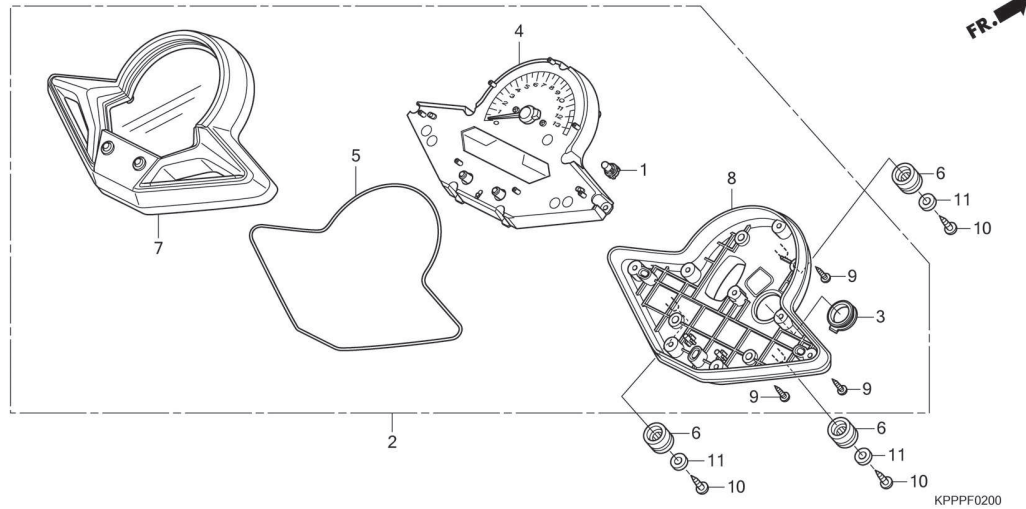

F-2

METER

No. Ref.	L.O.N.	(Nomor ref. relatif) Deskripsi	F.R.T.
2	8121A1	METER ASSY., COMBINATION.....	0,3
4	8121A2	METER, COMBINATION.....	0,4
7	8121B4	CASE, METER :UPPER.....	0,3
8	8121B5	CASE, METER :LOWER.....	0,3

No. Ref.	No. Part	Deskripsi	Jumlah CBR150R C	No. Seri	Kode Parts Catalog
1	35505-KPP-T01	BULB & SOCKET ASSY.(12V 1.7W)	1		
2	37100-KPP-T02	METER ASSY., COMBINATION(KPH)	1		
3	37105-KPP-T01	CAP	1		
4	37110-KPP-T02	METER ASSY., SPEED & TACHO & FUEL	1		
5	37180-KPP-T01	GASKET.....	1		
6	37244-KVK-900	RUBBER, METER MOUNTING	3		
7	37610-KPP-T01	CASE ASSY., UPPER	1		
8	37620-KPP-T01	CASE ASSY., UNDER	1		
9	93903-22480	SCREW, TAPPING, 3X16	8		
10	93913-25380	SCREW, TAPPING, 5X14(PO)	3		
11	94103-05700	WASHER, PLAIN, 5MM	3		