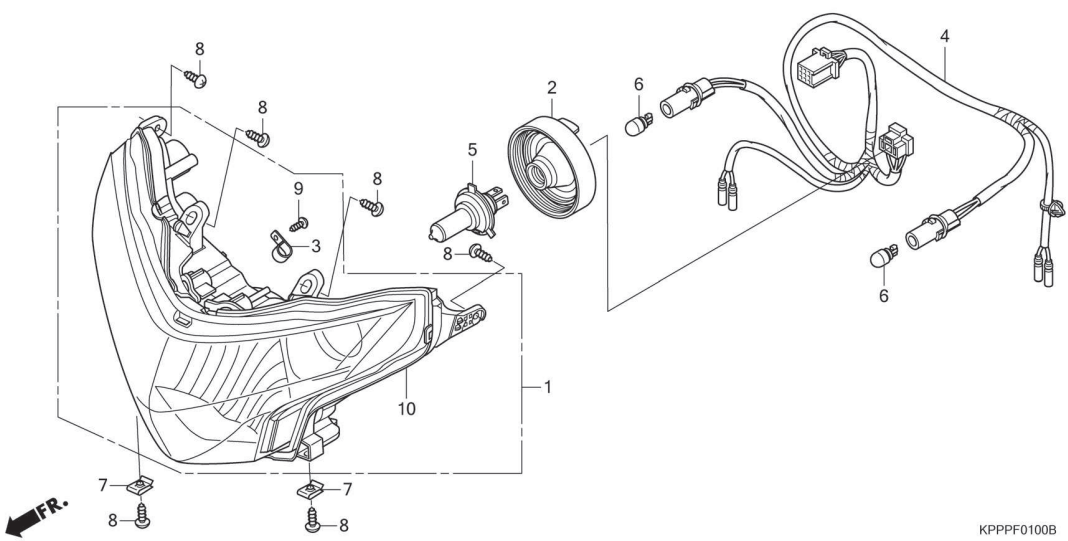

F-1

HEADLIGHT

No. Ref.	L.O.N.	(Nomor ref. relatif) Deskripsi	F.R.T.
1		(10)	
	6161A7	HEADLIGHT UNIT.....	0,8
4	6161B1	SOCKET, HEADLIGHT.....	0,7
5	616118	BULB, HEADLIGHT.....	0,1
6	616182	BULB, POSITION LIGHT.....	0,1
.CATATAN: Waktu sama untuk 2 unit			

3

No. Ref.	No. Part	Deskripsi	Jumlah CBR150R C	No. Seri	Kode Parts Catalog
2	33112-KWR-003	COVER, RUBBER.....	1		
3	33116-KPP-T01	CLAMP, CORD.....	1		
4	33140-KPP-T01	SOCKET COMP.....	1		
5	34901-KWR-003	BULB, HEADLIGHT(12V 60/55W).....	1		
6	34908-SB6-003	BULB(12V 5W).....	2		
7	90344-KPL-900	NUT, CLIP, 5MM.....	2		
8	93903-25380	SCREW, TAPPING, 5X16.....	6		
9	93901-34320	SCREW, TAPPING, 4X12.....	1		
10	33103-KTY-H51	HEADLIGHT UNIT COMP.....	1		