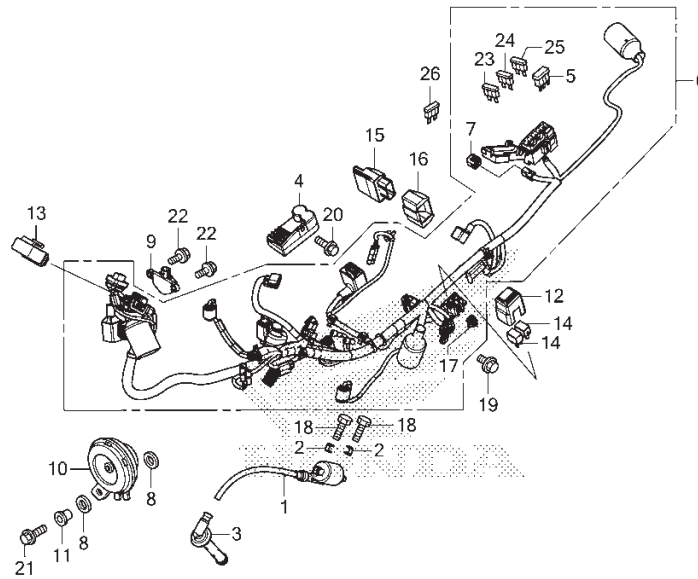

F-38

WIRE HARNESS

K15GF3800

No. Ref.	No. Part	Deskripsi	Jumlah CB150R (CB150R) 2015(G)	No. Seri	Kode Parts Catalog
24	98200-41001	FUSE, MINI (10A).....	3		
25	98200-42000	FUSE, MINI (20A).....	2		
26	98200-40500	FUSE, MINI (5A).....	1		