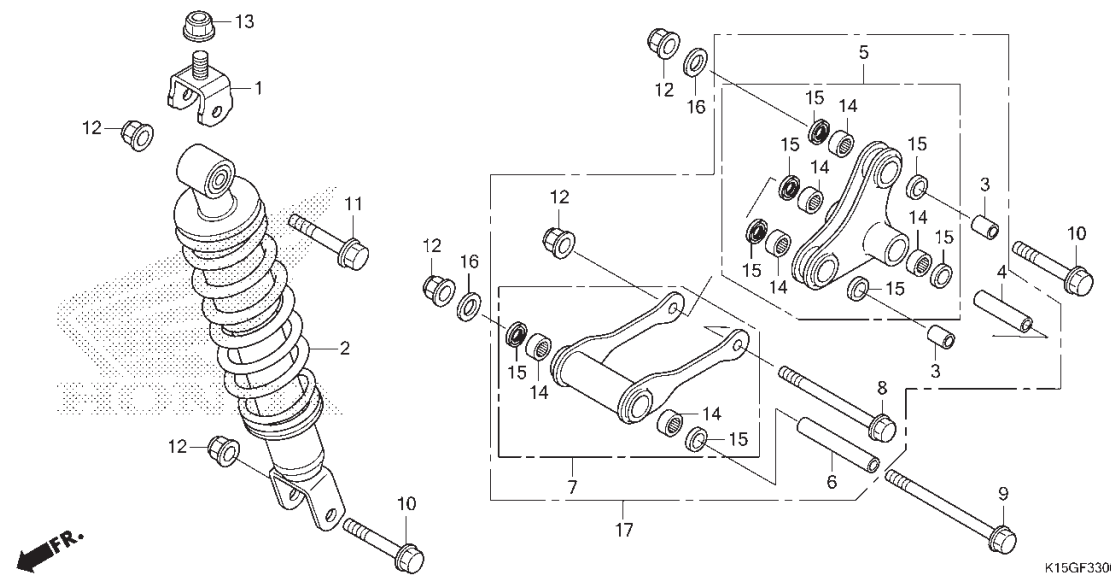

F-33

REAR CUSHION

No. Ref.	L.O.N.	(Nomor ref. relatif) Deskripsi	F.R.T.
2		(1)	
512115		CUSHION ASSY., REAR.....	1,2
512140		ARM, CUSHION.....	0,4
512145		ROD, CUSHION CONNECTING.....	0,4
5121D4		BEARING, CUSHION CONNECTING.....	0,6
		ROD.....	0,6
5121H3		BEARING, CUSHION CONNECTING.....	
		ROD :UNTUK 1 KENDARAAN.....	0,7
512146		BEARING, CUSHION ARM.....	0,6
512146A		.Ganti 1 bearing tambahkan.....	0,1
5121D3		BEARING, CUSHION ARM.....	
		:UNTUK 1 KENDARAAN.....	0,9

No. Ref.	No. Part	Deskripsi	Jumlah CB150R (CB150R) 2015(G)	No. Seri	Kode Parts Catalog
1	50175-KYJ-901	HOLDER COMP., RR. CUSHION UPPER	1		
2	52400-K15-921	CUSHION ASSY., RR.	1		
3	52463-KYJ-901	COLLAR B, CUSHION ARM.....	2		
4	52464-KYJ-904	COLLAR C, CUSHION ARM.....	1		
5	52465-K15-900	ARM SUB ASSY., CUSHION.....	1		
6	52472-K15-900	COLLAR, CUSHION CONNECTING ROD	1		
7	52475-K15-900	ROD SUB ASSY., CUSHION CONNECTING	1		
8	90101-KYJ-901	BOLT, FLANGE, 10X106.....	1		
9	90106-K15-900	BOLT, FLANGE, 10X130.....	1		
10	90152-KYJ-901	BOLT, FLANGE, 10X55.....	2		
11	90153-KYJ-901	BOLT, FLANGE, 10X53.....	1		
12	90304-KGH-901	NUT, U, 10MM.....	5		
13	90306-KGH-902	NUT, U, 12MM.....	1		
14	91071-MY1-006	BEARING, NEEDLE, 17X24X17.....	6		
15	91262-KV3-832	DUST SEAL, 17X24X5.....	8		
16	94101-10000	WASHER, PLAIN, 10MM.....	2		
17	5246A-K15-900	ARM SET, CUSHION.....	1		