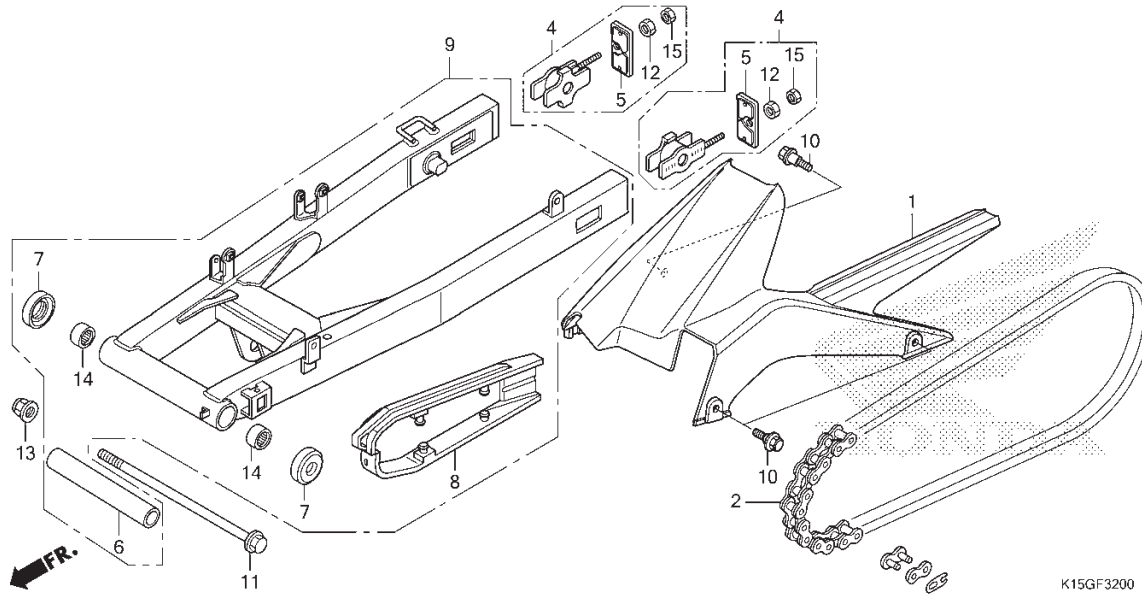

F-32

SWINGARM

No. Ref.	L.O.N.	(Nomor ref. relatif) Deskripsi	F.R.T.
1	410195	CASE, DRIVE CHAIN.....	0,1
2	213165	CHAIN, DRIVE.....	0,4
8	4101E5	SLIDER, CHAIN.....	0,2
9	5121B0	SWINGARM ASSEMBLY.....	1,6
.CATATAN: Tidak termasuk No. Ref. 6, 7,8			
14	5121C8	BEARING, SWINGARM PIVOT :LEFT..	1,7
	5121C9	BEARING, SWINGARM PIVOT :RIGHT	1,7
	5121D0	BEARING, SWINGARM PIVOT :KEDUA-DUANYA.....	1,8

3

No. Ref.	No. Part	Deskripsi	Jumlah CB150R(CB150R) 2015(G)	No. Seri	Kode Parts Catalog
1	40510-K15-920	CASE, DRIVE CHAIN.....	1		
2	40530-K45-N01	CHAIN, DRIVE(428H-126RB).....	1		
4	4054A-K45-N00	ADJUSTER COMP., CHAIN ASSY. ..	2		
5	40546-K45-N00ZA	CAP, SWINGARM END *NH303M* MAT AXIS GRAY METALLIC	2		
6	52141-K15-900	COLLAR, CENTER PIVOT DISTANCE	1		
7	52144-GC4-003	DUST SEAL, 31X40.5X7.1.....	2		
8	52170-K45-N00	SLIDER, CHAIN.....	1		
9	5210B-K45-920ZA	SWINGARM SUB ASSY., RR. *NH303M* MAT AXIS GRAY METALLIC	1		
10	90111-187-000	BOLT, FLANGE, 6MM.....	3		
11	90121-KSP-900	BOLT, SWINGARM PIVOT.....	1		
12	90302-KBP-900	NUT, SPECIAL, 6MM.....	2		
13	90305-KCJ-951	NUT, U, 14MM.....	1		
14	91071-KSP-901	BEARING, NEEDLE, 20X26X20.....	2		
15	94001-06000-0S	NUT, HEX., 6MM.....	2		