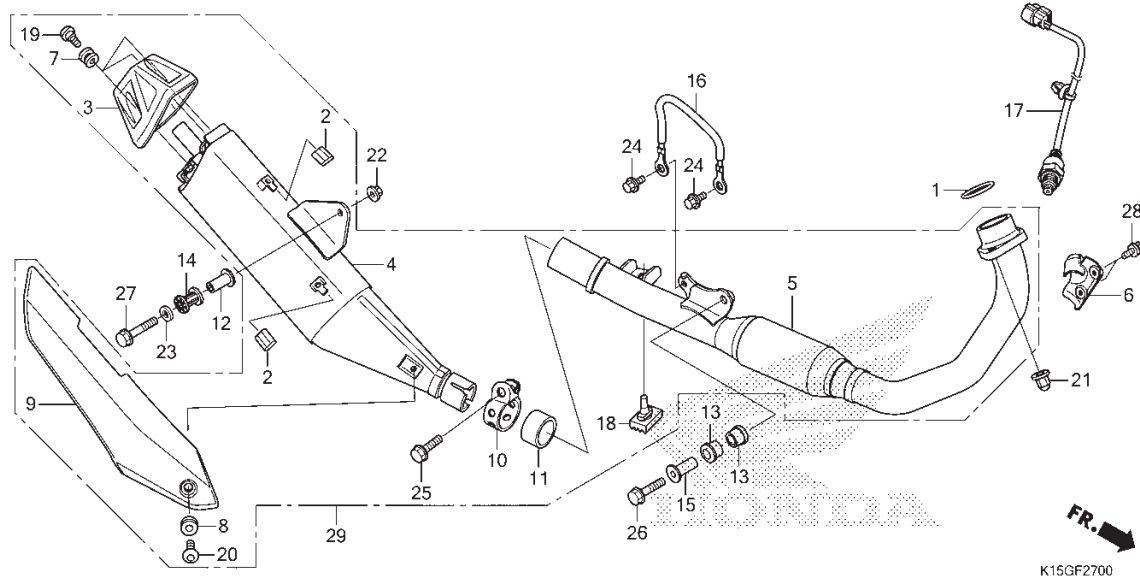

F-27

EXHAUST MUFFLER

No. Ref.	L.O.N.	(Nomor ref. relatif) Deskripsi	F.R.T.
1	3131B4	GASKET, EXHAUST PIPE.....	0,2
3	3131F2	CAP, MUFFLER END.....	0,1
4	313120	MUFFLER.....	0,1
5	313110	PIPE, EXHAUST.....	0,3
9	411167	COVER, EXHAUST MUFFLER.....	0,1
11	3131C4	GASKET, MUFFLER.....	0,1
16	6111E9	CORD, EARTH.....	0,2
17	617121	SENSOR, OXYGEN.....	0,4

No. Ref.	No. Part	Deskripsi	Jumlah CB150R (CB150R) 2015(g)	No. Seri	Kode Parts Catalog
1	18291-MN5-651	GASKET, EX. PIPE.....	1		
2	18293-MCA-A20	RUBBER, PROTECTOR PACKING.....	2		
3	18306-K15-920	CAP, TAIL.....	1		
4	18310-K15-920	MUFFLER COMP.	1		
5	18320-K15-920	PIPE COMP., EX.....	1		
6	18322-K15-920	COVER, O2 SENSOR.....	1		
7	18345-K15-920	RUBBER, MOUNT.....	3		
8	18345-MBT-610	RUBBER, PROTECTOR MOUNTING....	1		
9	18355-K15-920	COVER, MUFFLER.....	1		
10	18373-MLO-000	BAND, R. EX. PIPE.....	1		
11	18391-MN5-650	PACKING, MUFFLER.....	1		
12	18420-MGZ-J00	COLLAR, MUFFLER MOUNTING.....	1		
13	18421-KPM-940	RUBBER, MUFFLER MOUNTING.....	2		
14	18421-MGZ-J00	RUBBER, MUFFLER MOUNTING.....	1		
15	18422-KAF-700	COLLAR, MUFFLER MOUNTING.....	1		
16	32200-K15-920	SUB CORD, OXYGEN SENSOR EARTH	1		
17	36532-K15-921	SENSOR, OXYGEN.....	1		
18	50524-K15-901	RUBBER, STAND STOPPER.....	1		
19	90113-K15-920	SCREW, PAN, 6X14.....	3		
20	90113-KYJ-710	SCREW, PAN, 6X12.....	1		
21	90304-KPH-701	NUT, HEX. CAP, 8MM.....	2		
22	94050-08000	NUT, FLANGE, 8MM.....	1		
23	94103-08000	WASHER, PLAIN, 8MM.....	1		
24	95701-06010-02	BOLT, FLANGE, 6X10.....	2		
25	95701-08035-02	BOLT, FLANGE, 8X35.....	1		