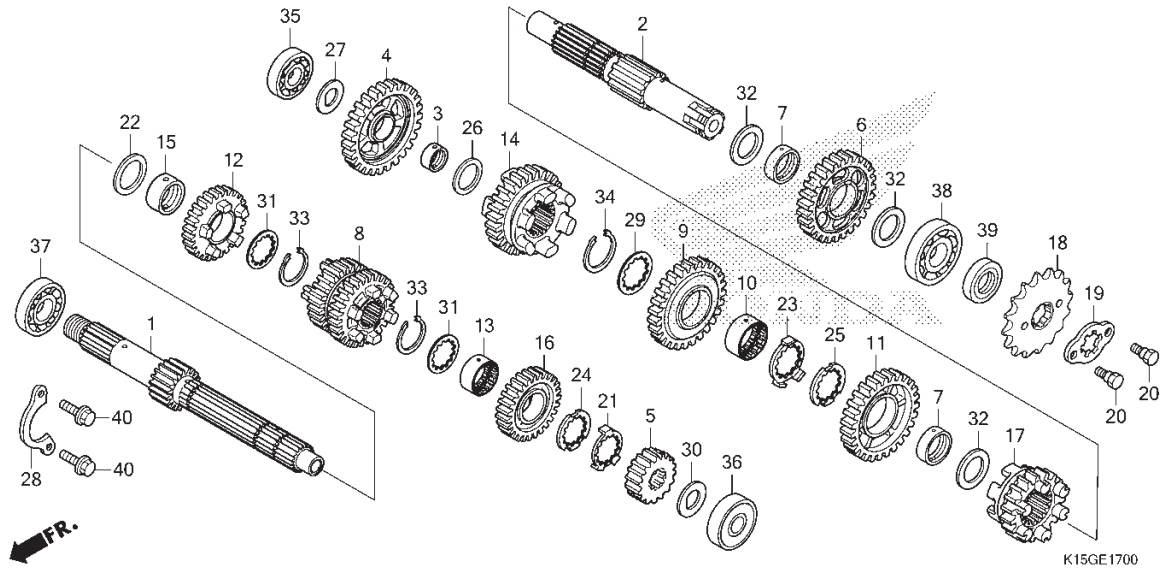

E-17

TRANSMISSION

No. Ref.	L.O.N.	(Nomor ref. relatif) Deskripsi	F.R.T.
1	210141	(5,8,12,16) MAINSHAFT, TRANSMISSION.....	5,6
	210141A	.TERMASUK: Penurunan dan pemasangan mesin	
2	210142	.Ganti countershaft tambahkan... (4,6,9,11,14,17) COUNTERSHAFT, TRANSMISSION.....	0,1 5,6
	210142A	.TERMASUK: Penurunan dan pemasangan mesin	
	210142A	.Ganti mainshaft tambahkan.....	0,1
18	213135	SPROCKET, DRIVE.....	0,2
35	2101C8	BEARING, COUNTERSHAFT :RIGHT	5,7
		.TERMASUK: Penurunan dan pemasangan mesin.....	
36	2101C2	BEARING, MAINSHAFT :LEFT.....	5,5
		.TERMASUK: Penurunan dan pemasangan mesin.....	
37	2101C5	BEARING, MAINSHAFT :RIGHT.....	5,7
		.TERMASUK: Penurunan dan pemasangan mesin.....	
	2101C6	BEARING, MAINSHAFT :KEDUA-DUANYA	5,9
		.TERMASUK: Penurunan dan pemasangan mesin.....	
+38	2101C7	BEARING, COUNTERSHAFT :LEFT.....	5,5

No. Ref.	No. Part	Deskripsi	Jumlah CB150R (CB150R) 2015(G)	No. Seri	Kode Parts Catalog
1	23211-K56-N00	MAINSHAFT(12T)	1		
2	23221-K56-N00	COUNTERSHAFT	1		
3	23415-HB3-001	BUSH, 15MM	1		
4	23421-K56-N00	GEAR, COUNTERSHAFT FIRST(37T) .	1		
5	23431-K56-N00	GEAR, MAINSHAFT SECOND(17T) ...	1		
6	23441-K56-N00	GEAR, COUNTERSHAFT SECOND(33T)	1		
7	23442-K56-N00	BUSH, 20MM	2		
8	23451-K56-N00	GEAR, MAINSHAFT THIRD & FOURTH (20T/22T)	1		
9	23461-K56-N00	GEAR, COUNTERSHAFT THIRD(30T) .	1		
10	23465-K56-N00	BUSH, SPLINE, 20MM	1		
11	23481-K56-N00	GEAR, COUNTERSHAFT FOURTH(27T)	1		
12	23491-K56-N00	GEAR, MAINSHAFT FIFTH(24T)	1		
13	23492-KSP-910	COLLAR, SPLINE, 17X20X11	1		
14	23501-K56-N00	GEAR, COUNTERSHAFT FIFTH(25T) .	1		
15	23502-KTY-D30	BUSH, 20MM	1		
16	23511-K56-N00	GEAR, MAINSHAFT SIXTH(26T)	1		
17	23521-K56-N00	GEAR, COUNTERSHAFT SIXTH(24T) .	1		
18	23801-KBP-901	SPROCKET, DRIVE(15T)	1		
19	23811-KR3-600	PLATE A2, FIXING	1		
20	90084-041-000	BOLT, DRIVE SPROCKET FIXING ...	2		
21	90401-K56-N00	WASHER, LOCK, 17MM	1		
22	90401-KTY-D30	WASHER, THRUST, 17MM	1		