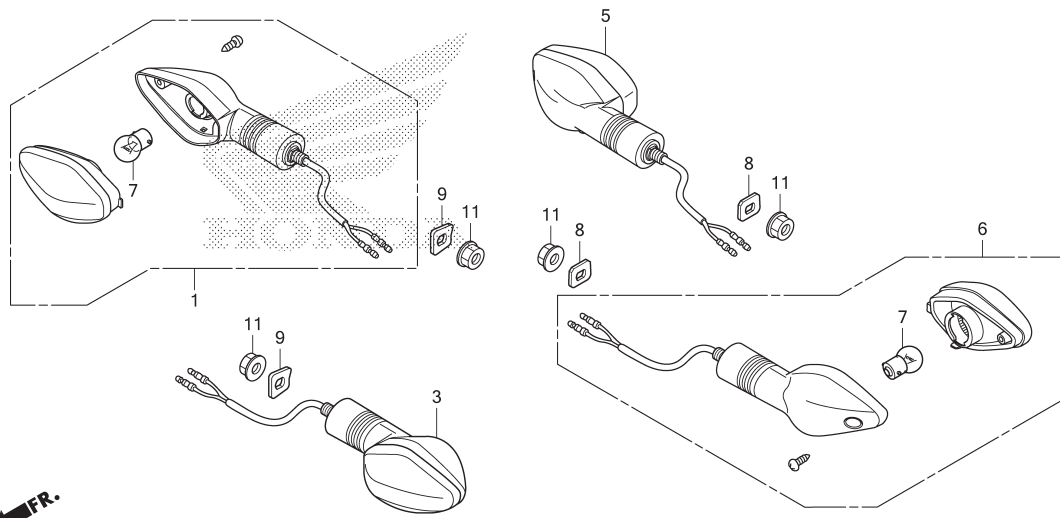

F-35

WINKER

No. Ref.	L.O.N.	(Nomor ref. relatif) Deskripsi	F.R.T.
1	6161C4	WINKER :DEPAN KANAN.....	0,3
3	6161C3	WINKER :DEPAN KIRI.....	0,3
	6161C5	WINKER :DEPAN KEDUA-DUANYA.....	0,4
5	6161C7	WINKER :BELAKANG KANAN.....	0,5
6	6161C6	WINKER :BELAKANG KIRI.....	0,5
	6161C8	WINKER :BELAKANG KEDUA-DUANYA.....	0,6
7		(2,4)	
	616133	BULB, WINKER :DEPAN.....	0,1
		.CATATAN: Waktu sama untuk 2 unit	
	616139	BULB, WINKER :BELAKANG.....	0,1
		.CATATAN: Waktu sama untuk unit	
	6161G0	BULB, WINKER :UNTUK 1 KENDARAAN.....	0,2

No. Ref.	No. Part	Deskripsi	Jumlah CB150R 2012	No. Seri	Kode Parts Catalog
1	33400-K15-901	WINKER ASSY., R. FR.(12V 10W)	1		
3	33450-K15-901	WINKER ASSY., L. FR.(12V 10W)	1		
5	33600-K15-901	WINKER ASSY., R. RR.(12V 10W)	1		
6	33650-K15-901	WINKER ASSY., L. RR.(12V 10W)	1		
7	34930-KWA-930	BULB, WINKER(12V 10W)	4		
8	50186-K15-900	STAY, RR. WINKER	2		
9	61317-K15-900	PLATE, FR. WINKER	2		
11	94050-10001	NUT, FLANGE, 10MM	4		