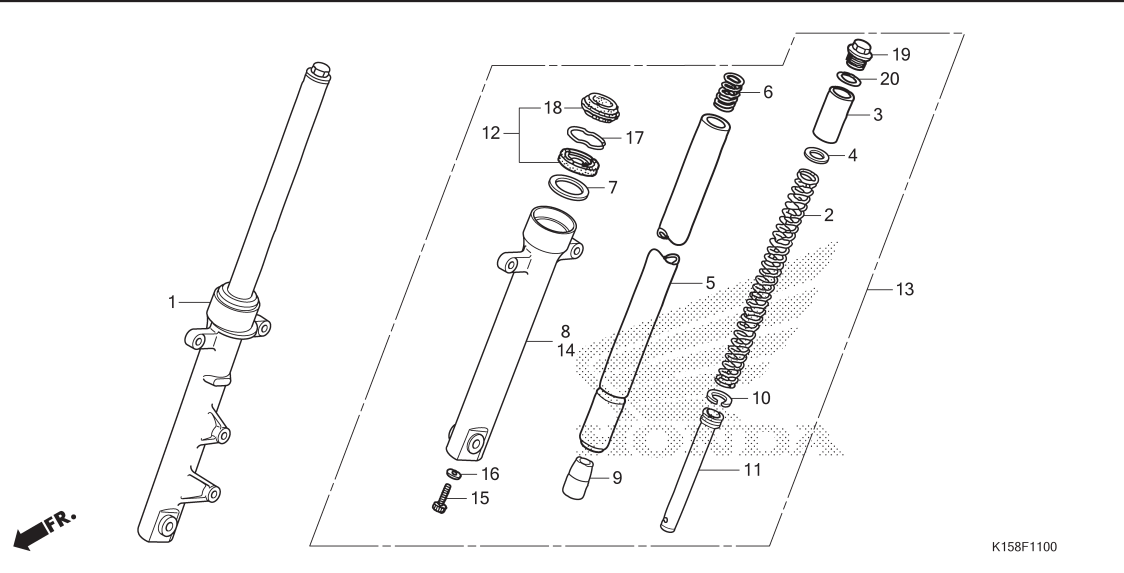

F-11

FRONT FORK

No. Ref.	L.O.N.	(Nomor ref. relatif) Deskripsi	F.R.T.
1	5111C3	FORK ASSY,, FRONT :KANAN	0,7
2	5111C5	SPRING, FRONT FORK :KIRI	0,9
	5111C6	SPRING, FRONT FORK :KANAN	0,9
	5111C7	SPRING, FRONT FORK :KEDUA-DUANYA	1,2
5		(6,9,10,11)	
	5111G2	PIPE, FRONT FORK :KIRI	1,0
	5111G3	PIPE, FRONT FORK :KANAN	1,0
	5111G4	PIPE, FRONT FORK :KEDUA-DUANYA	1,4
8	5111D2	CASE, BOTTOM :KANAN	1,1
12	5111E7	SEAL SET, FRONT FORK :KIRI	1,0
	5111E8	SEAL SET, FRONT FORK :KANAN	1,0
	5111E9	SEAL SET, FRONT FORK :KEDUA-DUANYA ..	1,4
13	5111C2	FORK ASSY,, FRONT :KIRI	0,7
	5111C4	FORK ASSY,, FRONT :KEDUA-DUANYA	0,8
14	5111D1	CASE, BOTTOM :KIRI	1,1
	5111D3	CASE, BOTTOM :KEDUA-DUANYA	1,6

No. Ref.	No. Part	Deskripsi	Jumlah CB150R 2012	No. Seri	Kode Parts Catalog
1	51400-K15-901	FORK ASSY., R. FR.(SW)	1		
2	51401-K15-901	SPRING, FR. FORK	2		
3	51402-K15-901	COLLAR, SPRING	2		
4	51403-447-731	PLATE, SPRING JOINT	2		
5	51410-K15-901	PIPE COMP., FR. FORK	2		
6	51412-369-000	SPRING, FR. CUSHION REBOUND	2		
7	51412-KK4-003	RING, BACK UP	2		
8	51420-K15-901	CASE COMP., R. FR. BOTTOM	1		
9	51432-GE4-003	PIECE, OIL LOCK	2		
10	51437-KW6-901	RING, PISTON	2		
11	51440-K15-901	PIPE, SEAT	2		
12	51490-KRM-852	SEAL SET, FR. FORK	2		
13	51500-K15-901	FORK ASSY., L. FR.(SW)	1		
14	51520-K15-901	CASE COMP., L. FR. BOTTOM	1		
15	90116-383-721	BOLT, SOCKET, 8X27	2		
16	90544-283-000	WASHER, SPECIAL, 8MM(SW)	2		
17	90601-354-001	RING, OIL SEAL STOP	2		
18	91254-GAA-003	SEAL, DUST	2		
19	94605-27101	BOLT D1, FORK	2		
20	94608-50000	O-RING, 23X2.8	2		