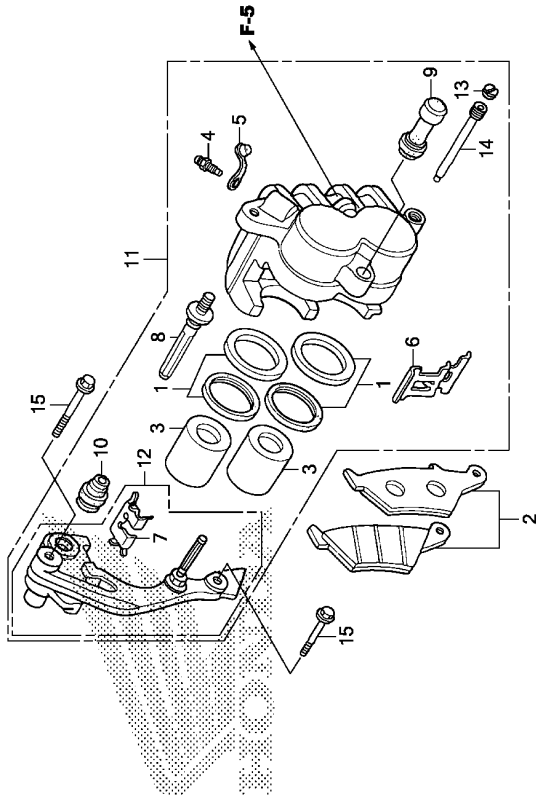

Ref. No.	L.O.N.	(Relative ref. Number) Description	F.R.T.
2	711115	SHOE(PAD) SET, BRAKE :FRONT ..	0.1
3	7111D1	PISTON, FRONT BRAKE CALIPER .. -INCLUDES: Bleed brakes -NOTE: Same time for two units	0.5
11	711130	CALIPER, FRONT BRAKE .....	0.4
12	711160	BRACKET, FRONT CALIPER .....	0.2

KRH8F1200

Ref. No.	Part No.	Description	Reqd. QTY	Serial No.	Parts catalogue code
1	06431-MA3-405	SEAL SET, PISTON .....	2		
2	06455-KHA-942	PAD SET, FR. ....	1		
3	43107-MAJ-641	PISTON, 27X31 .....	2		
4	43352-568-003	SCREW, BLEEDER(NISSIN) .....	1		
5	43353-461-771	CAP, BLEEDER .....	1		
6	45108-KW8-901	SPRING, PAD .....	1		
7	45112-KS6-701	RETAINER .....	1		
8	45131-HA5-672	BOLT A, PIN .....	1		
9	45132-166-016	BOOT, PIN BUSH(NISSIN) .....	1		
10	45133-MA3-006	BOOT B .....	1		
11	45150-KRH-D21	CALIPER SUB ASSY., L. FR. (NISSIN)	1		
12	45190-KCZ-J71	BRACKET SUB ASSY., L. FR. ....	1		
13	45203-MG3-016	PLUG, PIN .....	1		
14	45215-ML7-922	PIN, HANGER .....	1		
15	90131-KRH-900	BOLT, FLANGE, 8X40 .....	2		

Reqd. QTY  
XR150  
LEK  
E

Parts catalogue code

Ref. No.

Description

Serial No.

Parts catalogue code