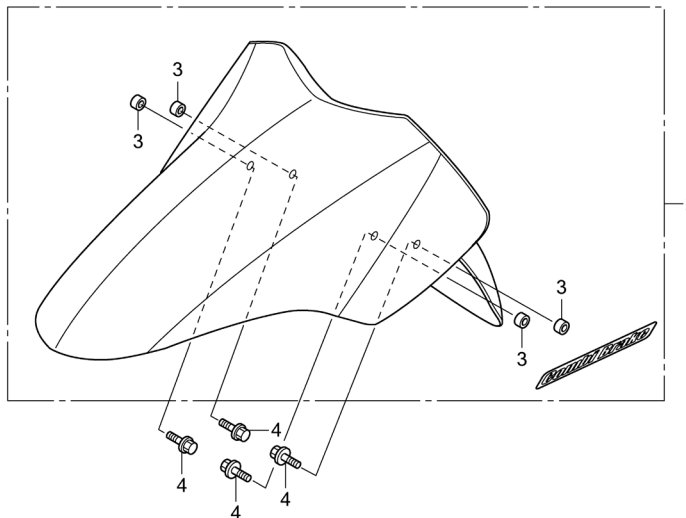

F - 11 Front Fender

KWNVF1100

Ref No.	(Relative ref. Number) Description	F.R.T.	Ref No.	Part No.	Description	QTY	Notes
1	(2) FENDER, FRONT	0,2	2	61110-KWN-930ZD	FENDER SET, FR.(WL)		
					NH-A14M SEAL SILVER METALLIC.....	1	
				61110-KWN-930ZE	*NH-A35M* ASTEROID BLACK METALLIC.....	1	
				61110-KWN-930ZF	*YR-301M* GLAMOUR GOLD METALLIC.....	1	
			3	61112-KVG-900	COLLAR, FR. FENDER.....	4	
			4	95701-0601600	BOLT, FLANGE, 6X16.....	4	