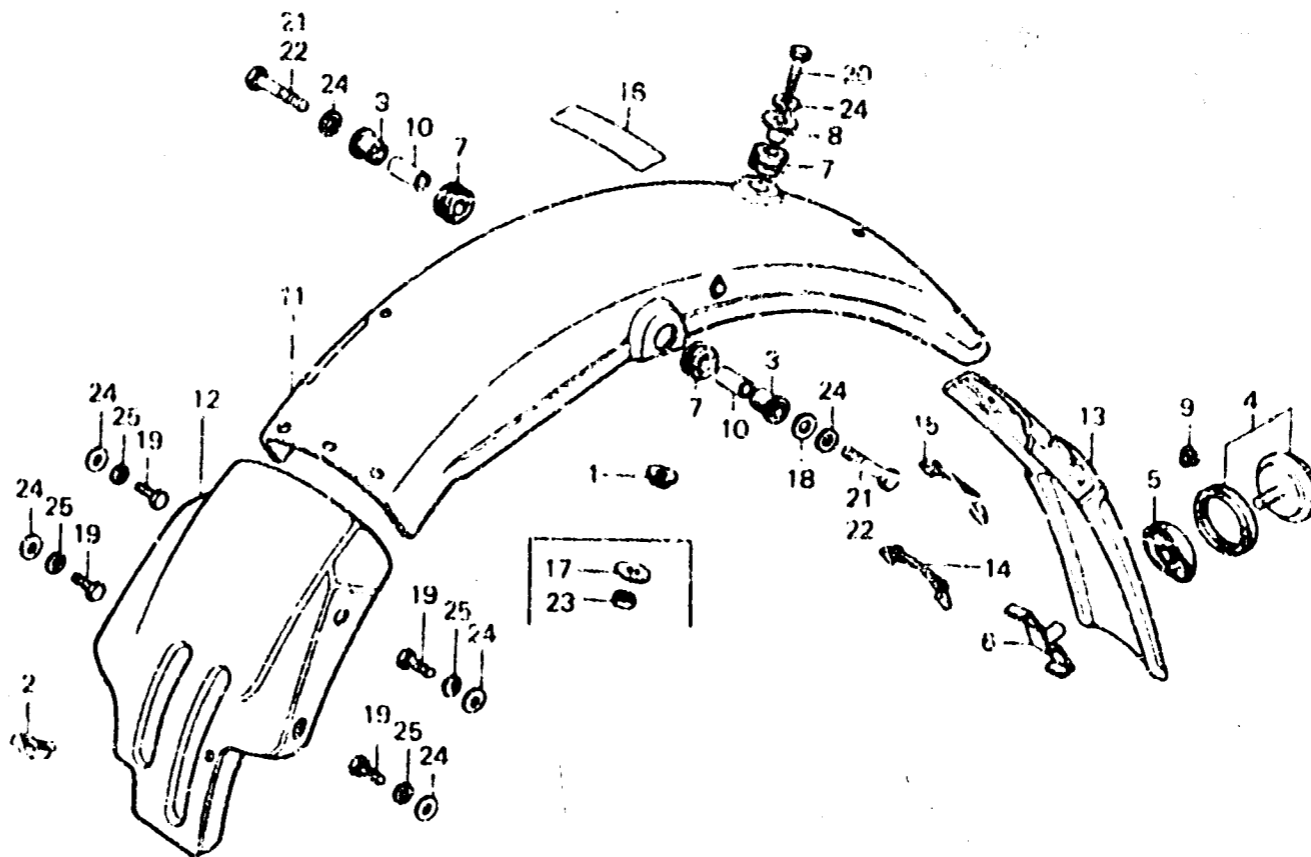

**G 16**

**F-17**

Rear fender

Garde-boue arrière

Hinterer Kotflügel

Parafango trasero

635 17A

Item d'entretien	T.D.R.	N° de réf.	N° de pièce	Description	N° de requis TL125S	N° de série	Code de zone
		24	94101-06000	RONDELLE PLATE, 6MM	7		
		25	94111-06000	RONDELLE ELASTIQUE, 6MM	4		