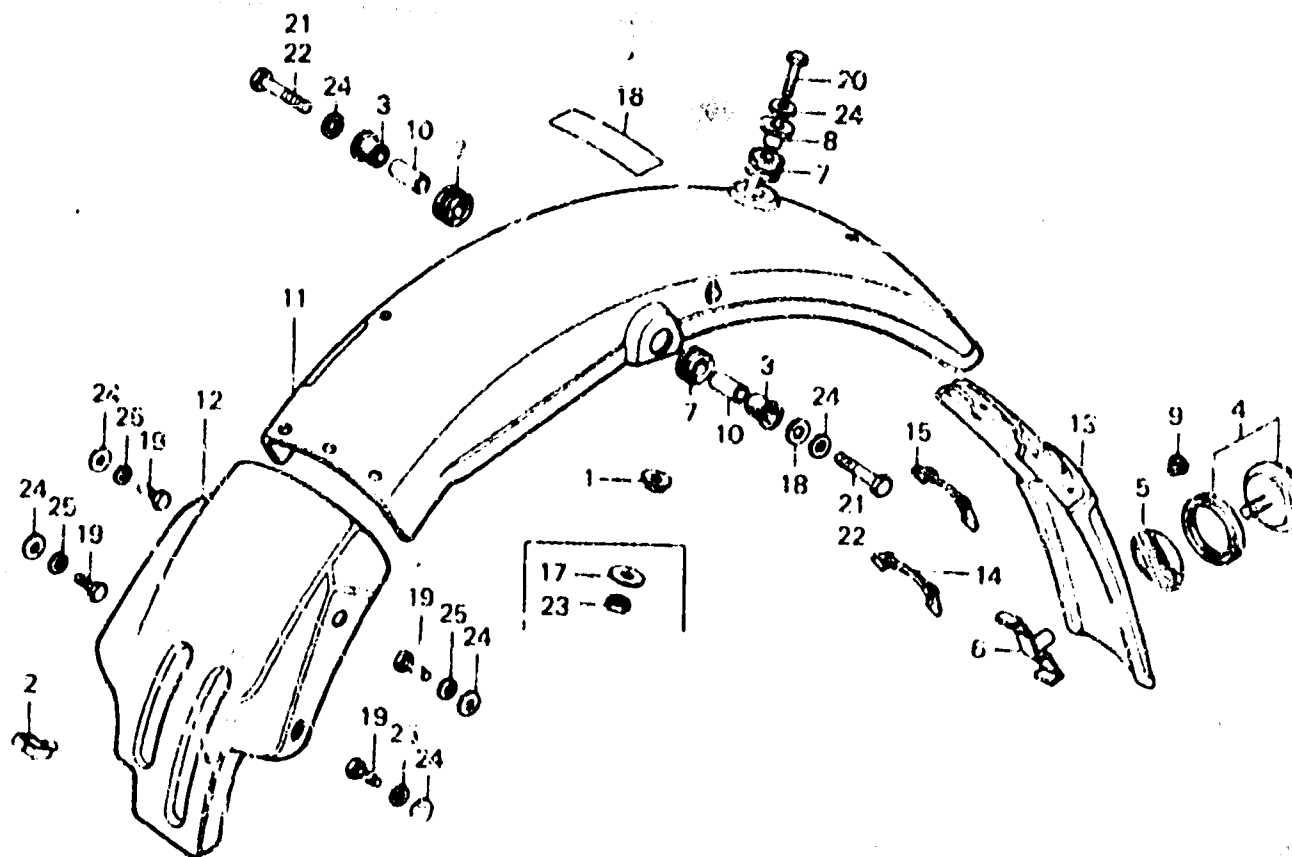

G 14

F-17

Rear fender

Garde-boue arrière

Hinterer Kotflügel

Parafango trasero

1395 13A

Item d'entretien	T.D.R.	N° de réf.	N° de pièce	Description	N° de requis TL125S	N° de série	Code de zone
GARDE-BOUE COMP. AR. (TYPE F, ED, G)	0,6	1	18362-720-000	ECROU DE BRIDE, 6M	1	1010001	
		2	32985-107-780	ANNEAU DE FIL	1		
GARDE-BOUE COMP. AR.	0,5	3	33719-077-671	JOINT B DE BASE DE FEU AR. (STANLEY)	2		
GARDE-BOUE B AR.	0,3	4	33741-333-610	CATADIOPTR	1	1010061	1016471 F
GARDE-BOUE C AR.	0,1		33741-333-611	CATADIOPTR	1	1016472	F
		5	33745-383-610	BASE DE CATAPHOTE AR.	1	1010061	F
		6	33746-383-610	SUPPORT DE CATAPHOTE AR.	1	1010061	F
		7	61103-357-000	CAOUTCHOUC DE MONTAGE DE GARDE-BOUE AV.	1		G
			80106-382-770	CAOUTCHOUC DE MONTAGE DE GARDE-BOUE AR.	3	1010060	
		8	61104-357-000	COLLIER DE GARDE-BOUE AV.	1		
		9	66214-538-910	ANNEAU DE TROU D'INTERRUPTEUR	1		ED
		10	77209-385-000	COLLIER FIXATION DE CAOUTCHOUC	2		