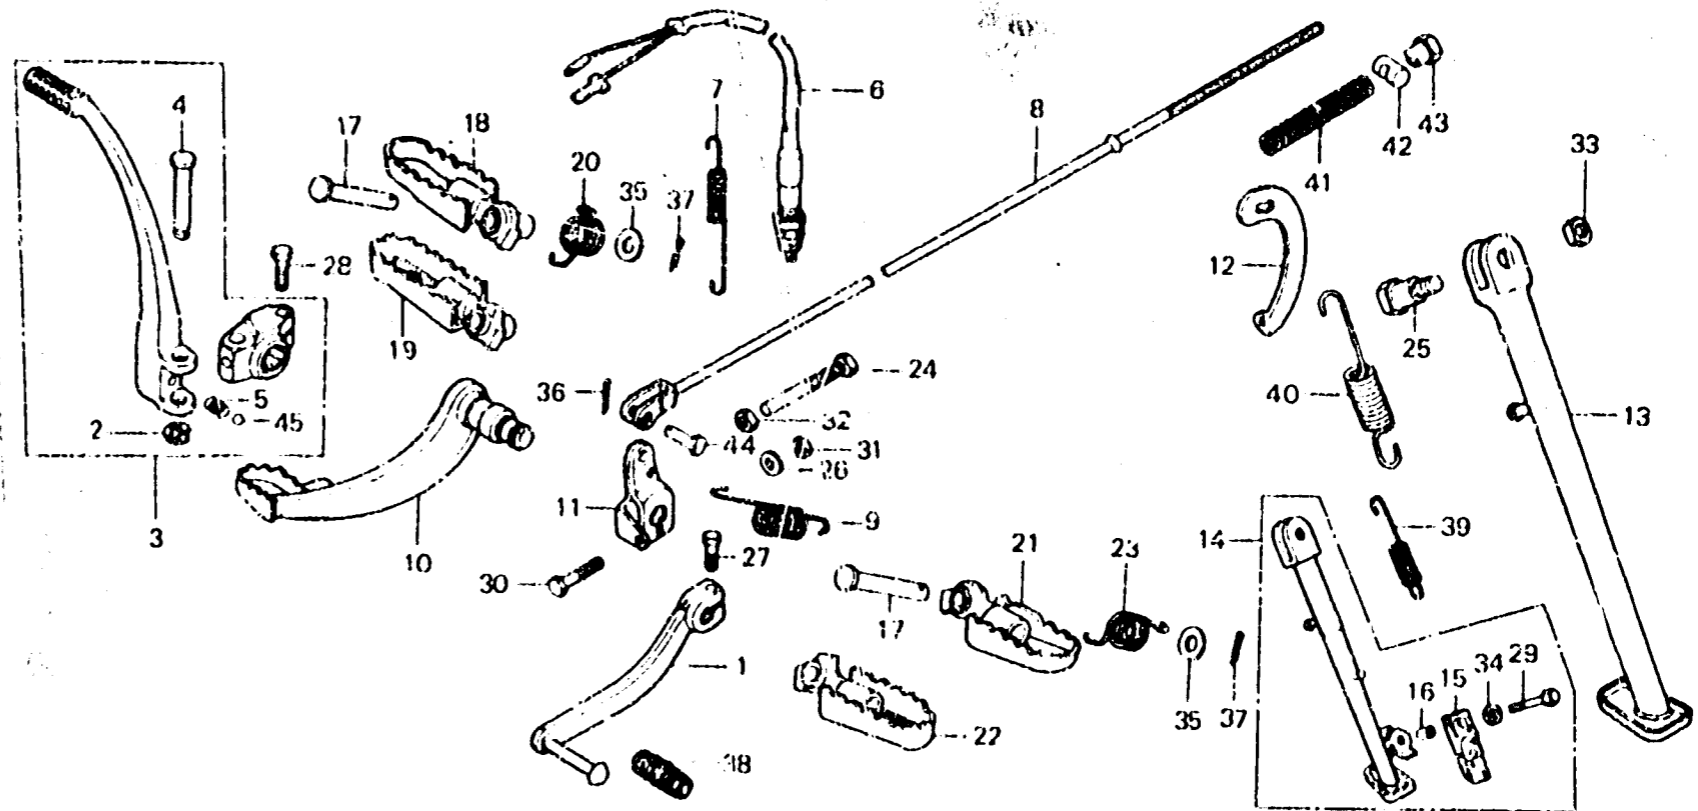

**G 8**

**F-14**

**Kick starter arm • Pedal • Stand**

**Bras de kick de démarrage •  
Pédale • Bequille**

**Kickstarterarm • Pedal • Ständer**

**Braço de arranque de pé •  
Pedal • Estante**

6355 44A

Item d'entretien	T.D.R.	N° de réf.	N° de pièce	Description	N° de requis TL125S	N° de série	Code de zone
		23	50644-329-000	RESSORT DE RETOUR DE REPOSE PIEDS G.	1		
		24	90100-355-000	BOULON HEX., 8X57	1		
		25	90108-293-000	VIS DE PIVOT DE BEQUILLE LATERALE	1		
		26	90525-001-000	RONDELLE DE BRAS DE FREIN AR,	1		
		27	92000-06020	BOULON HEX., 6X20	1		
		28	92000-06022	BOULON HEX., 6X22	1		
		29	92000-06028	BOULON HEX., 6X28	1		G
		30	92000-06032	BOULON HEX., 6X32	1		
		31	94001-06000	ECROU HEX., 6MM	1		
		32	94001-08000-05	ECROU HEX., 8MM	1		
		33	94002-10000-05	ECROU HEX., 10MM	1		
		34	94101-06000	RONDELLE PLATE, 6MM	1		G
		35	94101-09000	RONDELLE PLATE, 8MM	2		
		36	94201-16120	SOUPILLE FENDUE, 1,6X12	1		
		37	94201-16150	SOUPILLE FENDUE, 1,5X15	2		