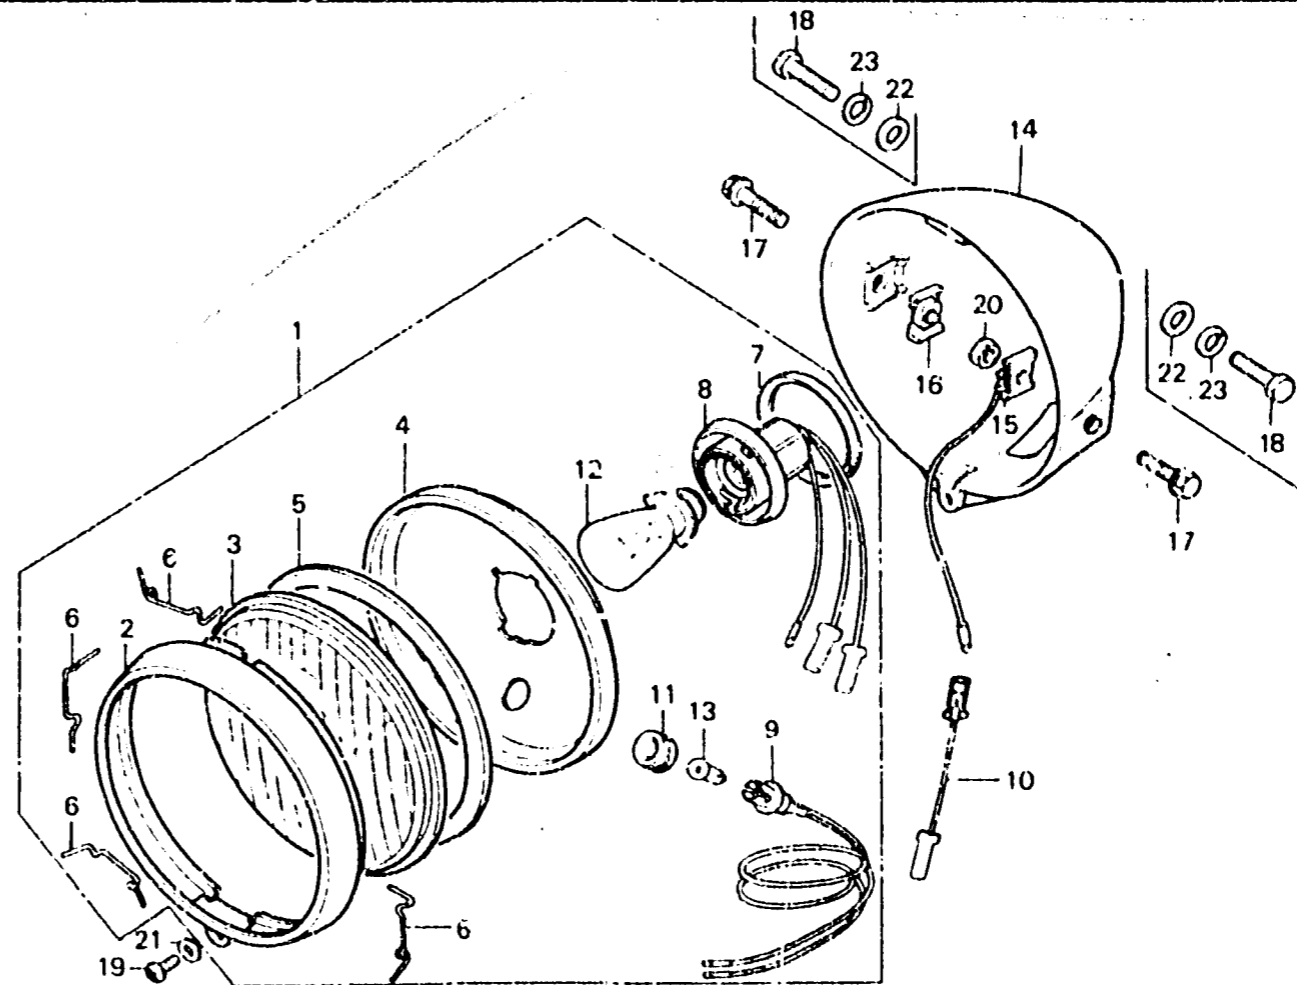

E 7

F-1-2

Headlight (U)

Phare (U)

Scheinwerfer (U)

Faro delantero (U)

B355-32

Item d'entretien	T.D.R.	N° de réf.	N° de pièce	Description	N° de requis TL125S	N° de série	Code de zone
		15	61303-074-000	RONDELLE DE BOITIER DE PHARE	1		U
		16	61303-105-000	ECROU DE BOITIER DE PHARE	1		U
		17	90119-383-000	BOULON DE BRIDE, 8X25	2	1010001	U
		18	92000-08025-08	BOULON HEX., 8X25	2	1010000	U
		19	93500-05012-1A	VIS A TETE CYLINDRIQUE, 5X12	1		U
		20	94001-08000-05	ECROU HEX., 8MM	1		U
		21	94101-05000	RONDELLE PLATE, 5MM	1		U
		22	94101-08000	RONDELLE PLATE, 8MM	2	1010000	U
		23	94111-08000	RONDELLE ELASTIQUE, 8MM	2	1010000	U