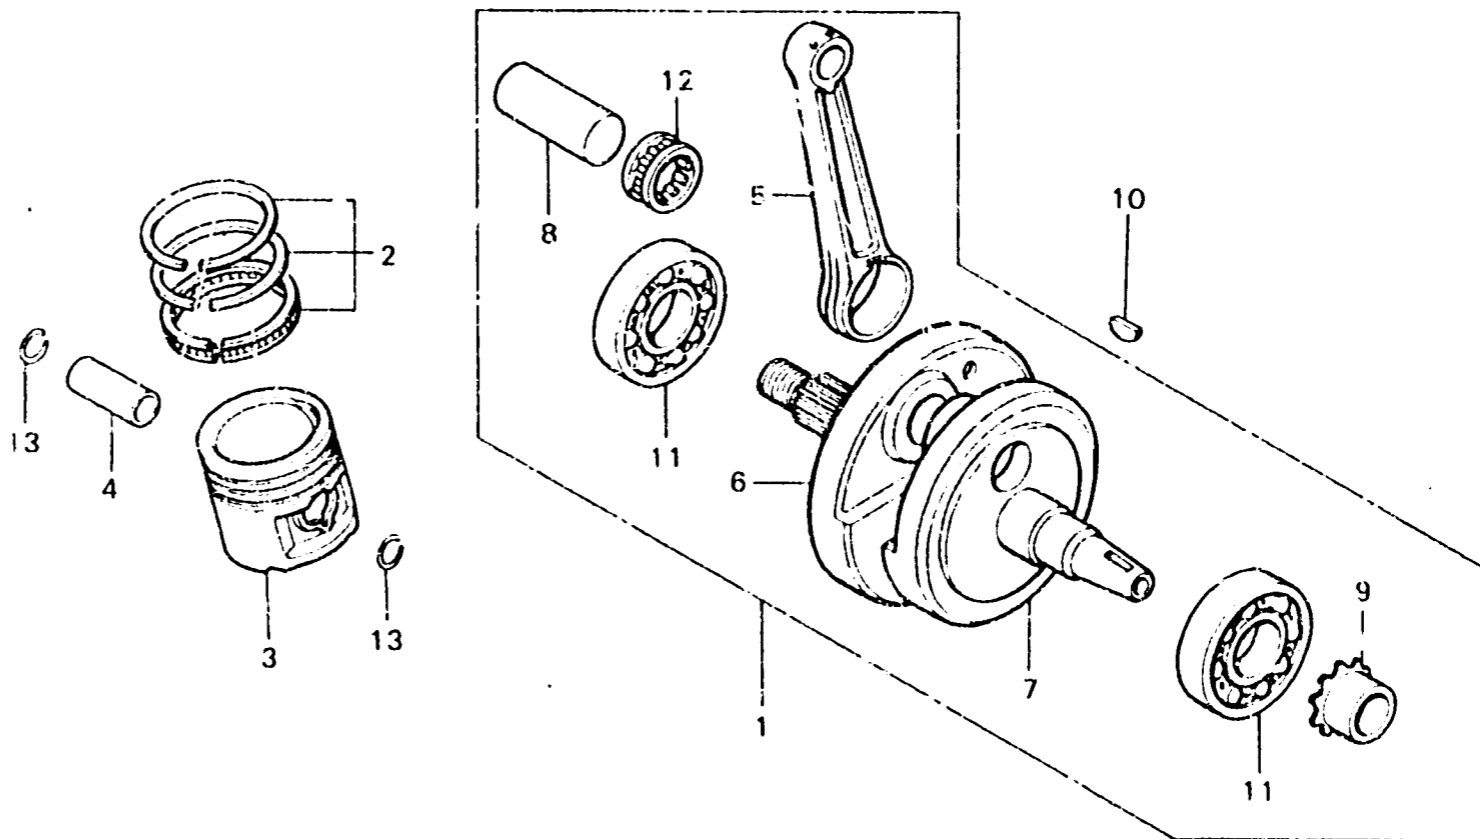

D 5

E-10

Crankshaft • Piston

Vilebrequin • Piston

Kurbelwelle • Kolben

Cigüeñal • Pistón

B91 6

Item d'entretien	T.D.R	N° de réf.	N° de pièce	Description	N° de requis TL125S	N° de série	Code de zone
			13311-383-300	VILEBREQUIN D.	1	1010001	
		7	13321-355-700	VILEBREQUIN G.	1		
		8	13381-383-300	TOURILLON DE MANIVELLE	1		
		9	14311-107-000	PIGNON DE DISTRIBUTION (1.7)	1		
		10	90741-003-010	CLAVETTE WOODRUFF 4MM	1		
		11	91001-383-003	ROULEMENT A BILLES RADIAL, 6328HS (NACHI)	2		
			91001-383-004	ROULEMENT A BILLES RADIAL, 6328HS (KOYO)	2		
			91001-383-008	ROULEMENT A BILLES RADIAL, 6328HS (TOYO)	2		
		12	91002-383-003	PALIER DE TETE DE BIELLE (ROUGE)(TOYO)	1		
			91002-383-004	PALIER DE TETE DE BIELLE (ROUGE)(KOYO)	1		
			91003-383-003	PALIER DE TETE DE BIELLE (BLEU)(TOYO)	1		
			91003-383-004	PALIER DE TETE DE BIELLE (BLEU)(KOYO)	1		