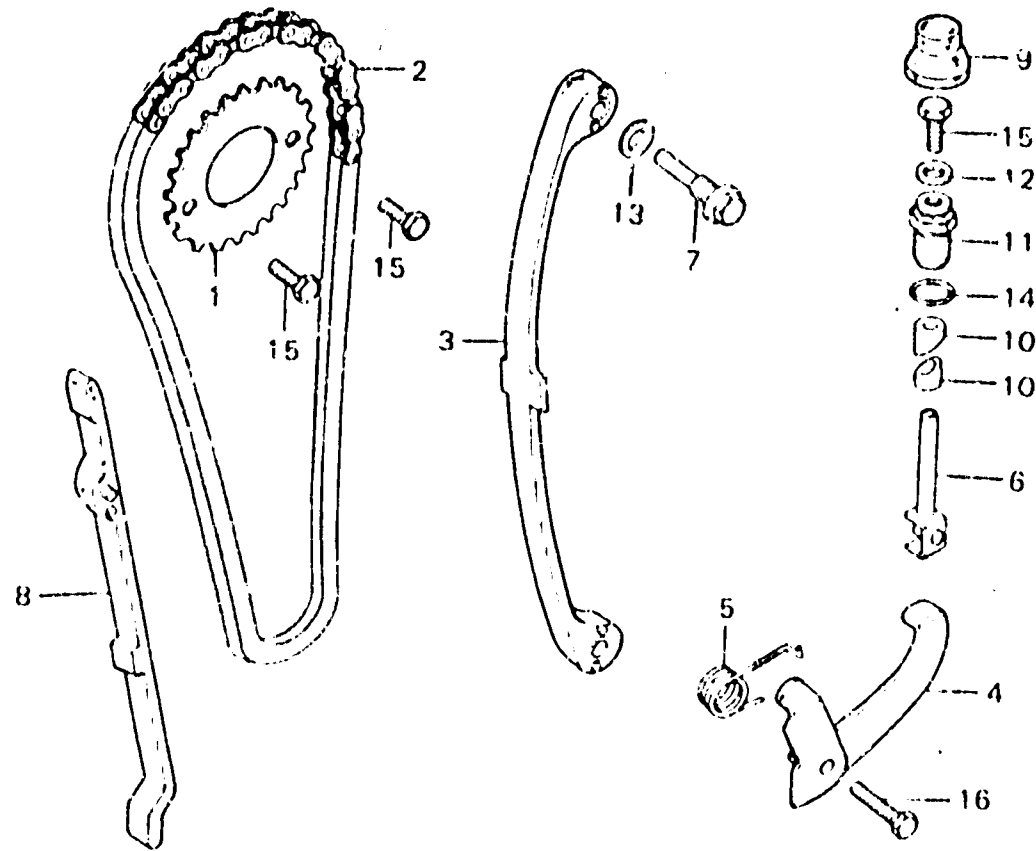

**C 11**

**E-4**

Cam chain • Tensioner

Chaîne de cames • Tendeur

Steuerkette • Spanner

Cadena de levas • Tensionador

B.333-1

Item d'entretien	T.D.R.	N° de réf.	N° de pièce	Description	N° de requis TL125S	N° de série	Code de zone
		11	90082-383-000	BOULON SPECIAL, 16MM	1		
		12	90441-028-010	RONDELLE ETANCHEITE, 6MM	1		
		13	90481-035-000	RONDELLE, 8MM	1		
		14	91335-567-000	JOINT TORIQUE, 13X2,5	1		
		15	92000-06010	BOULON HEX., 6X10	3		
		16	92000-06020	BOULON HEX., 6X20	1		