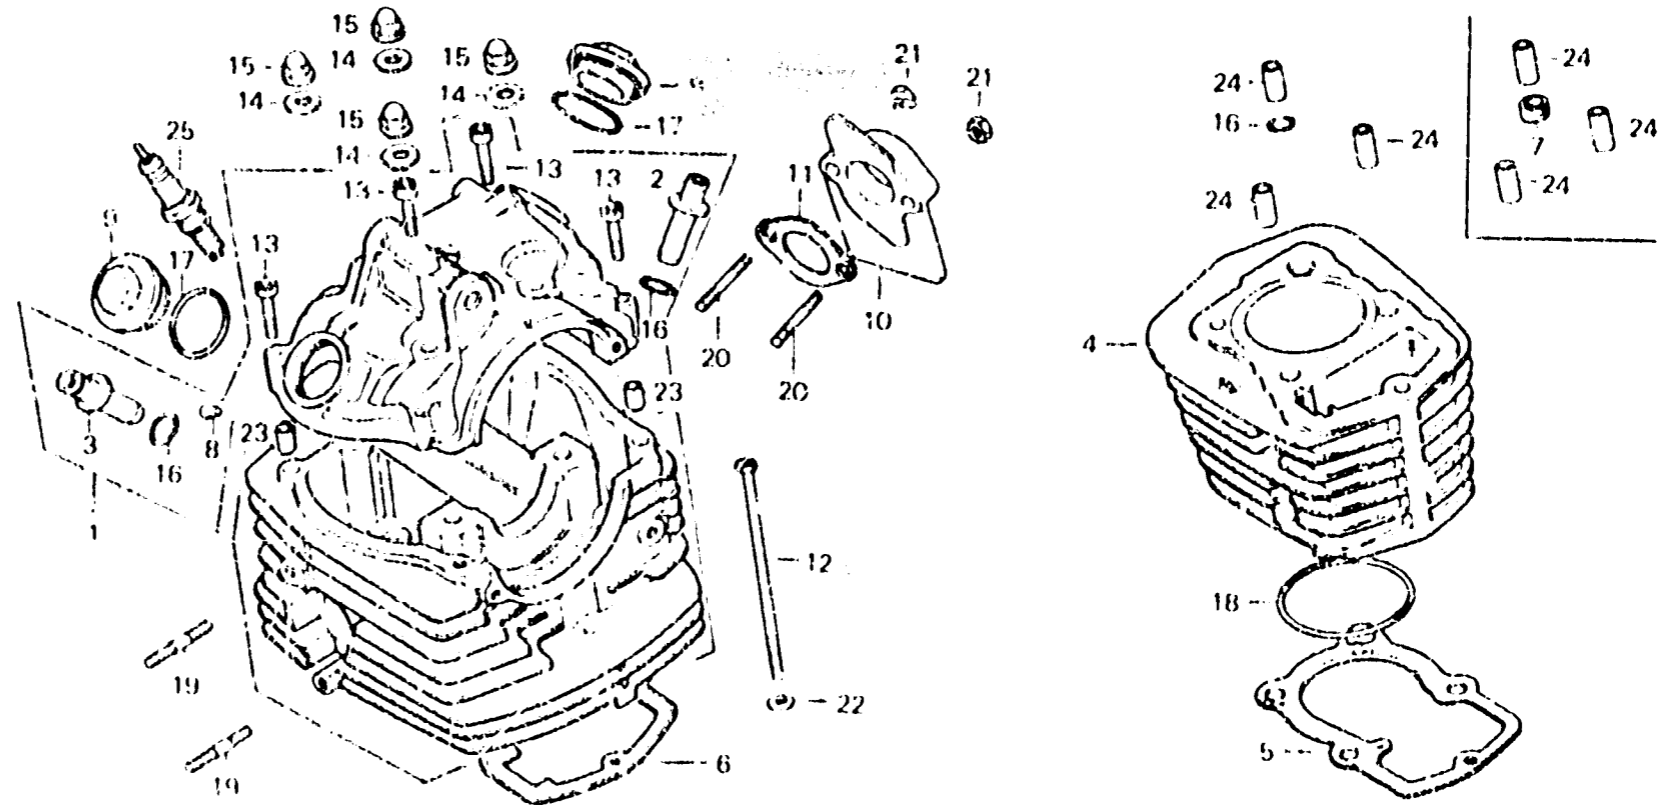

C 4

E-1

Cylinder - Cylinder head

Cylindre - Culasse

Zylinder - Zylinderkopf

Cilindro - Culata

1301 1

Item d'entretien	FOR	N° de ref	N° de pièce	Description	N° de requis TL125S	N° de série	Code de zone
		98069-58721	BOUGIE D'ALLUMAGE (X24ES ND)	1		1020490	E,ED,U
		98069-58717	BOUGIE D'ALLUMAGE (DB1A NGK)	1			F,G
		98069-58727	BOUGIE D'ALLUMAGE (X24ES-U ND)	1	1020077	1020491	E,ED,U
							E,ED,U