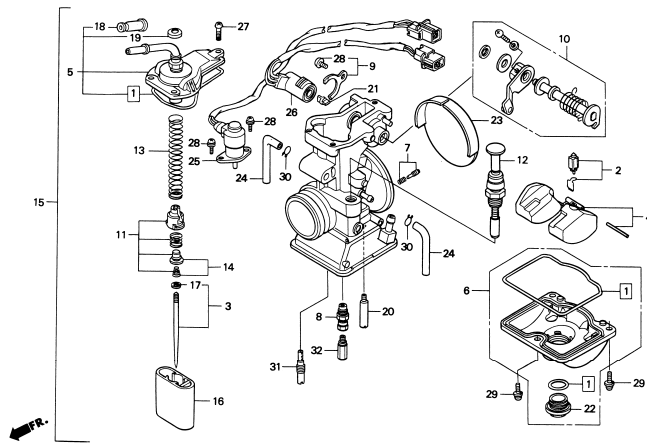

Block No.

**E-10**  
**CARBURETOR**

2003 RS125R  
2004 RS125R

Ref. No.	Part No.	Description	Reqd. No. '03 '04	Remarks
•	16124-NX4-780	JET COMP., POWER JET #45.....	(1) (1)	
•	16123-NX5-791	JET COMP., POWER JET #48.....	(1) (1)	
•	16126-NX4-780	JET COMP., POWER JET #50.....	(1) (1)	
21	16145-MZ2-780	JOINT, CONNECTOR .....	1 1	
•	16162-NX4-780	DRAIN BOLT.....	1 1	
•	16196-NX6-010	CAP .....	1 1	
•	16199-NX4-780	TUBE, AIR VENT .....	2 2	
•	16200-NX4-780	VALVE ASSY., SOLENOID .....	1 1	
•	17135-NX4-780	SENSOR ASSY., THROTTLE .....	1 1	
27	93500-04012-0A	SCREW-PAN 4X12 .....	3 3	
28	93892-04010-00	SCREW-WASHER 4X10.....	3 3	
29	93892-04014-18	SCREW-WASHER 4X14.....	3 3	
30	95002-02079	CLIP B17, TUBE .....	2 2	
31	99103-440-0400	JET, SLOW #40 .....	(1) (1)	
	99103-440-0420	JET, SLOW #42 .....	(1) (1)	
	99103-440-0450	JET, SLOW #45 .....	1 1	
	99103-440-0480	JET, SLOW #48 .....	(1) (1)	
	99103-440-0500	JET, SLOW #50 .....	(1) (1)	
32	99113-GHB-1500	JET, MAIN #150 .....	(1) (1)	
	99113-GHB-1520	JET, MAIN #152 .....	(1) (1)	