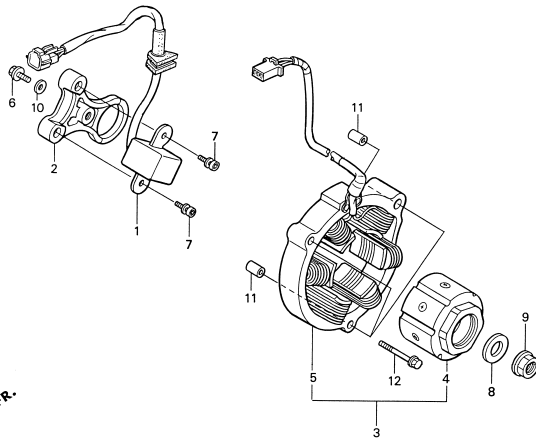

Block No.

**E-4**

**PULSE GENERATOR /  
A.C. GENERATOR**

2003 RS125R  
2004 RS125R

Ref. No.	Part No.	Description	Reqd. No. '03 '04	Remarks
• 1	30300-NX4-003	PULSE GENERATOR ASSY.....	1 1	
• 2	30305-NX4-000	BASE, PULSE GENERATOR.....	1 1	
• 3	31100-NX4-013	A.C. GENERATOR ASSY.....	1 1	
• 4	31110-NX4-003	ROTOR COMP.....	1 1	
• 5	31120-NX4-013	STATOR COMP.....	1 1	
6	90001-GHB-630	BOLT, FLANGE, SHF, 6X16 .....	1 1	
7	90089-KAS-900	BOLT, FLANGE, SOCKET, 5X14 .....	2 2	
8	90465-MM9-000	WASHER, 10MM .....	1 1	
9	94050-10000	NUT, FLANGE, 10MM.....	1 1	
10	94101-06000	WASHER, PLAIN, 6MM.....	1 1	
11	94301-08100	DOWEL PIN, 8X10 .....	2 2	
12	96001-06032-00	BOLT, FLANGE, SH, 6X32 .....	3 3	